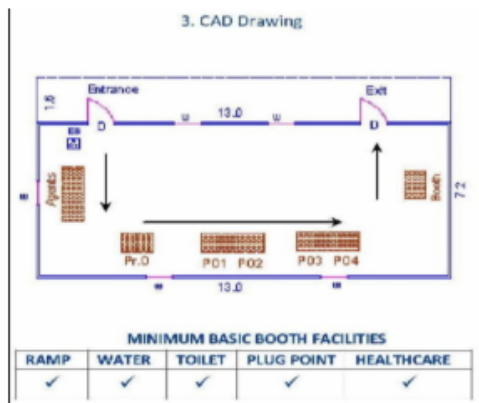

Cad View

Key MAP View