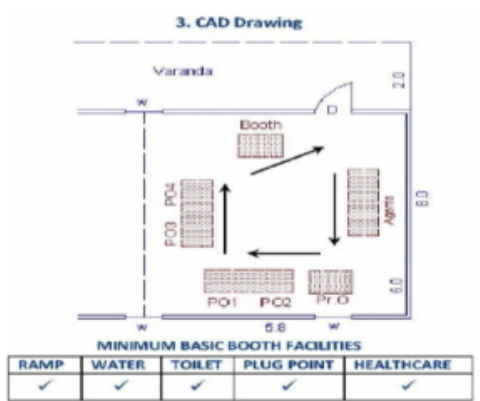

Google Map View

Polling Station Building Front View

Polling Station Front View

Cad View

Key MAP View

1 பெயர் : சுகாசினி தந்தை பெயர் : கிருஷ்ணமூர்த்தி வீட்டு எண் : 0 வயது : 25 பாலினம் : பெண்	UJV1382001	Photo is available	2 பெயர் : சுப்பையா தந்தை பெயர் : வெள்ளைச்சாமி வீட்டு எண் : 2-2-61A வயது : 85 பாலினம் : ஆண்	UJV0303016	Photo is available	3 பெயர் : இந்திரா கணவர் பெயர் : சுப்பையா வீட்டு எண் : 2-2-61A வயது : 70 பாலினம் : பெண்	UJV0303289	Photo is available
4 பெயர் : அருள் பிரசாத் தந்தை பெயர் : ஆல்பெர்ட் செபஸ்தியான் வீட்டு எண் : 2-3-14ஏ வயது : 33 பாலினம் : ஆண்	UJV2265577	Photo is available	S 5 பெயர் : நித்யா தந்தை பெயர் : சுப்பையா வீட்டு எண் : 2-15 வயது : 35 பாலினம் : பெண்	UJV0831842	Photo is available	6 பெயர் : நித்யா தந்தை பெயர் : சுப்பையா வீட்டு எண் : 2-15 வயது : 31 பாலினம் : பெண்	UJV0831917	Photo is available
7 பெயர் : சவடம்மாள் கணவர் பெயர் : இராமசாமி வீட்டு எண் : 4 வயது : 61 பாலினம் : பெண்	UJV0831982	Photo is available	8 பெயர் : சவடமுத்து தாயின் பெயர் : சின்னம்மாள் வீட்டு எண் : 5 வயது : 66 பாலினம் : ஆண்	UJV1602796	Photo is available	9 பெயர் : சவடமுத்து தாயின் பெயர் : சின்னம்மாள் வீட்டு எண் : 5 வயது : 61 பாலினம் : ஆண்	UJV0024729	Photo is available
10 பெயர் : சத்தியா கணவர் பெயர் : சவடமுத்து வீட்டு எண் : 5 வயது : 51 பாலினம் : பெண்	KMF1918119	Photo is available	11 பெயர் : விவேகசவடமுத்து தந்தை பெயர் : ஆண்டியப்பன் வீட்டு எண் : 5 வயது : 48 பாலினம் : ஆண்	KMF3094307	Photo is available	12 பெயர் : தனலக்ஷ்மி கணவர் பெயர் : சிவகுமார் வீட்டு எண் : 5 வயது : 31 பாலினம் : பெண்	UJV2204451	Photo is available
13 பெயர் : ஷாலினி தந்தை பெயர் : சவடமுத்து வீட்டு எண் : 5-1-5 வயது : 29 பாலினம் : பெண்	UJV0989095	Photo is available	14 பெயர் : கலையரசி தந்தை பெயர் : சவடமுத்து வீட்டு எண் : 5/1/05 வயது : 25 பாலினம் : பெண்	UJV1340322	Photo is available	15 பெயர் : பிரபு தந்தை பெயர் : சவடமுத்து வீட்டு எண் : 5/1/5 வயது : 23 பாலினம் : ஆண்	UJV2356236	Photo is available
16 பெயர் : மணிகண்டன் தந்தை பெயர் : பெருமாள் வீட்டு எண் : 5-1-7 வயது : 33 பாலினம் : ஆண்	UJV0803882	Photo is available	17 பெயர் : ஜோதி தந்தை பெயர் : பெருமாள் வீட்டு எண் : 5-1-7 வயது : 30 பாலினம் : பெண்	UJV0946038	Photo is available	18 பெயர் : மகேஸ்வரி கணவர் பெயர் : சக்திவேல் வீட்டு எண் : 5-1-9 வயது : 36 பாலினம் : பெண்	UJV0803924	Photo is available
19 பெயர் : சுபாலட்சுமி கணவர் பெயர் : சுப்பையா வீட்டு எண் : 5-1-33 வயது : 40 பாலினம் : பெண்	UJV1209105	Photo is available	# 20 பெயர் : கோமதி சேந்ரு தந்தை பெயர் : சுப்பையா வீட்டு எண் : 5-1-33 வயது : 32 பாலினம் : பெண்	UJV0945972	Photo is available	21 பெயர் : சோகினியா தந்தை பெயர் : சக்திவேல் வீட்டு எண் : 5/2/71 வயது : 25 பாலினம் : பெண்	UJV2239804	Photo is available
22 பெயர் : ஹரி பிரசாத் தந்தை பெயர் : சிவா குமார் வீட்டு எண் : 5/3/54 வயது : 24 பாலினம் : ஆண்	UJV2204188	Photo is available	23 பெயர் : பொப்பாயம்மாள் கணவர் பெயர் : ஆண்டியப்பன் வீட்டு எண் : 5A வயது : 80 பாலினம் : பெண்	UJV1602804	Photo is available	24 பெயர் : ஈஸ்வரி கணவர் பெயர் : சவடமுத்து வீட்டு எண் : 5A வயது : 53 பாலினம் : பெண்	UJV1602820	Photo is available
25 பெயர் : பழனிச்சாமி தந்தை பெயர் : ஆண்டியப்பன் வீட்டு எண் : 5A வயது : 51 பாலினம் : ஆண்	UJV1602838	Photo is available	26 பெயர் : கோமதி கணவர் பெயர் : பழனிச்சாமி வீட்டு எண் : 5A வயது : 43 பாலினம் : பெண்	KMF1928571	Photo is available	27 பெயர் : சவடமுத்து தந்தை பெயர் : கந்தசாமி வீட்டு எண் : 6 வயது : 63 பாலினம் : ஆண்	KMF1396613	Photo is available
28 பெயர் : சுப்பையா தந்தை பெயர் : கந்தசாமி வீட்டு எண் : 6 வயது : 61 பாலினம் : ஆண்	KMF3091865	Photo is available	29 பெயர் : விஜயலெட்சுமி கணவர் பெயர் : சுப்பையா வீட்டு எண் : 6 வயது : 56 பாலினம் : பெண்	KMF3091790	Photo is available	30 பெயர் : லோகமணி கணவர் பெயர் : சவடமுத்து வீட்டு எண் : 6 வயது : 55 பாலினம் : பெண்	KMF3091329	Photo is available