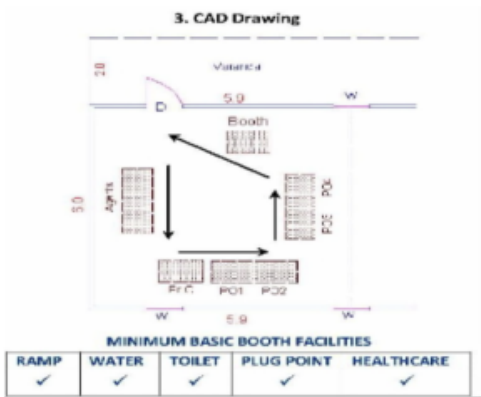

Google Map View

Polling Station Building Front View

Polling Station Front View

Cad View

Key MAP View

1 பெயர் : பழனிமாமன் கணவர் பெயர்: ராசு வீட்டு எண் : 0 வயது : 56 பாலினம் : பெண் Photo is available	YFE1650878	2 பெயர் : வேல்முருகன் தந்தை பெயர்: கிருஷ்ணன் வீட்டு எண் : 0 வயது : 43 பாலினம் : ஆண் Photo is available	KMF3090636	3 பெயர் : முனியாண்டி தந்தை பெயர்: ராசு வீட்டு எண் : 0 வயது : 39 பாலினம் : ஆண் Photo is available	LVN4238465
4 பெயர் : சரவணன் தந்தை பெயர்: பழனி வீட்டு எண் : 0 வயது : 36 பாலினம் : ஆண் Photo is available	UJV1083575	5 பெயர் : தனலெட்சுமி கணவர் பெயர்: விஜயபிரபாகர் வீட்டு எண் : 0 வயது : 35 பாலினம் : பெண் Photo is available	UJV2511178	6 பெயர் : ஈஸ்வர மூர்த்தி க தந்தை பெயர்: கணேசன் வீட்டு எண் : 0 வயது : 31 பாலினம் : ஆண் Photo is available	UJV2460590
7 பெயர் : கதிர் வேல் தந்தை பெயர்: கணேசன் வீட்டு எண் : 0 வயது : 27 பாலினம் : ஆண் Photo is available	UJV1382068	8 பெயர் : காளிதாஸ் தந்தை பெயர்: முருகன் வீட்டு எண் : 0 வயது : 26 பாலினம் : ஆண் Photo is available	UJV1382092	9 பெயர் : அமராவதி தந்தை பெயர்: ராமலிங்கம் வீட்டு எண் : 0 வயது : 26 பாலினம் : பெண் Photo is available	UJV1478577
10 பெயர் : காளிமுத்து தந்தை பெயர்: ரவி வீட்டு எண் : 0 வயது : 26 பாலினம் : ஆண் Photo is available	UJV1382100	# 11 பெயர் : நாகலட்சுமி கணவர் பெயர்: பிரகாஷ் வீட்டு எண் : 00 வயது : 25 பாலினம் : பெண் Photo is available	UJV2220838	12 பெயர் : மாரியப்பன் தந்தை பெயர்: மருதமுத்து வீட்டு எண் : 1 வயது : 76 பாலினம் : ஆண் Photo is available	UJV0195081
13 பெயர் : கருப்பையா இதரர் பெயர்: வெள்ளையன் வீட்டு எண் : 1 வயது : 67 பாலினம் : ஆண் Photo is available	UJV0195230	14 பெயர் : பழனிச்சாமி தந்தை பெயர்: பழனிச்சாமி வீட்டு எண் : 1 வயது : 66 பாலினம் : ஆண் Photo is available	UJV0195016	15 பெயர் : செல்வராஜ் தந்தை பெயர்: வெள்ளையன் ஆசாரி வீட்டு எண் : 1 வயது : 61 பாலினம் : ஆண் Photo is available	UJV0195057
16 பெயர் : முத்தம்மாள் இதரர் பெயர்: செல்வம் வீட்டு எண் : 1 வயது : 61 பாலினம் : பெண் Photo is available	UJV0194985	17 பெயர் : நல்லம்மாள் கணவர் பெயர்: பழனிச்சாமி வீட்டு எண் : 1 வயது : 61 பாலினம் : பெண் Photo is available	UJV0303701	18 பெயர் : குமரன் தந்தை பெயர்: இராஜமாணிக்கம் வீட்டு எண் : 1 வயது : 57 பாலினம் : ஆண் Photo is available	UJV0303842
19 பெயர் : அகரத்தாய் கணவர் பெயர்: செல்வராஜ் வீட்டு எண் : 1 வயது : 56 பாலினம் : பெண் Photo is available	UJV0195065	20 பெயர் : பஞ்சவர்ணம் கணவர் பெயர்: பழனிச்சாமி வீட்டு எண் : 1 வயது : 55 பாலினம் : பெண் Photo is available	UJV0194936	21 பெயர் : சுப்புத்தாய் கணவர் பெயர்: காளியப்பன் வீட்டு எண் : 1 வயது : 55 பாலினம் : பெண் Photo is available	UJV2265726
22 பெயர் : கண்ணன் தந்தை பெயர்: பெரியசாமி வீட்டு எண் : 1 வயது : 53 பாலினம் : ஆண் Photo is available	UJV0195107	23 பெயர் : கண்ணியம்மாள் இதரர் பெயர்: கண்ணியம்மாள் வீட்டு எண் : 1 வயது : 51 பாலினம் : பெண் Photo is available	UJV0195206	24 பெயர் : அமுதா கணவர் பெயர்: காளிதாஸ் வீட்டு எண் : 1 வயது : 51 பாலினம் : பெண் Photo is available	UJV0195214
25 பெயர் : ஞானசேகர் தந்தை பெயர்: மருதமுத்து வீட்டு எண் : 1 வயது : 51 பாலினம் : ஆண் Photo is available	UJV0303800	26 பெயர் : காளிமுத்து இதரர் பெயர்: காளிமுத்து வீட்டு எண் : 1 வயது : 50 பாலினம் : ஆண் Photo is available	UJV0195222	27 பெயர் : முத்துலட்சுமி கணவர் பெயர்: முருகன் வீட்டு எண் : 1 வயது : 49 பாலினம் : பெண் Photo is available	UJV0195180
28 பெயர் : காளியப்பன் தந்தை பெயர்: முத்துச்சாமி வீட்டு எண் : 1 வயது : 47 பாலினம் : ஆண் Photo is available	UJV0832246	29 பெயர் : செல்வம் தாயின் பெயர்: முத்தம்மாள் வீட்டு எண் : 1 வயது : 45 பாலினம் : ஆண் Photo is available	UJV0194993	30 பெயர் : கண்ணன் தந்தை பெயர்: காளிமுத்து வீட்டு எண் : 1 வயது : 44 பாலினம் : ஆண் Photo is available	UJV0195248