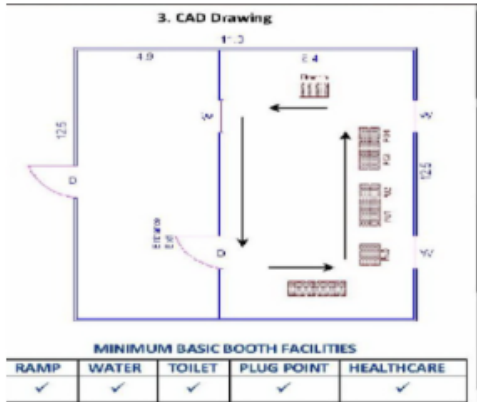

Google Map View

Polling Station Building Front View

Polling Station Front View

Cad View

Key MAP View

1 பெயர் : முத்துவேல் தந்தை பெயர்: அழகுமலைப்பிள்ளை வீட்டு எண் : 1 வயது : 60 பாலினம் : ஆண் Photo is available	KMF1799451	2 பெயர் : கந்தசாமி தந்தை பெயர்: அழகுமலைப் பிள்ளை வீட்டு எண் : 1 வயது : 56 பாலினம் : ஆண் Photo is available	UJV1600485	3 பெயர் : கிஷோர் தந்தை பெயர்: விஷ்வநாதன் வீட்டு எண் : 1 வயது : 29 பாலினம் : ஆண் Photo is available	UJV2361947
4 பெயர் : காளிராஜ் தந்தை பெயர்: ரத்தினம் வீட்டு எண் : 1/45 வயது : 37 பாலினம் : ஆண் Photo is available	UJV2340693	5 பெயர் : வளர்மதி கணவர் பெயர்: மணிகண்டன் வீட்டு எண் : 1-76 வயது : 44 பாலினம் : பெண் Photo is available	UJV0195495	6 பெயர் : தருண் குமார் தந்தை பெயர்: கதிரேசன் வீட்டு எண் : 1/516 வயது : 25 பாலினம் : ஆண் Photo is available	UJV1340694
7 பெயர் : நாச்சியப்ப பிள்ளை தந்தை பெயர்: அருணாசலம் பிள்ளை வீட்டு எண் : 1A வயது : 68 பாலினம் : ஆண் Photo is available	KMF1420546	8 பெயர் : ஜானகி கணவர் பெயர்: நாச்சியப்ப பிள்ளை வீட்டு எண் : 1A வயது : 59 பாலினம் : பெண் Photo is available	UJV1600501	9 பெயர் : தியாகராஜன் தந்தை பெயர்: முத்துவேல் வீட்டு எண் : 2 வயது : 35 பாலினம் : ஆண் Photo is available	UJV0432260
10 பெயர் : காளீஸ்வரி கணவர் பெயர்: ராம்குமார் வீட்டு எண் : 2 வயது : 28 பாலினம் : பெண் Photo is available	UJV1280312	11 பெயர் : சரண் குமார் தந்தை பெயர்: ரகுபதி வீட்டு எண் : 2 வயது : 22 பாலினம் : ஆண் Photo is available	UJV2371953	12 பெயர் : பெருமாள் பிள்ளை தந்தை பெயர்: இராசாமிப் பிள்ளை வீட்டு எண் : 2A வயது : 64 பாலினம் : ஆண் Photo is available	UJV1600527
13 பெயர் : அமராவதி கணவர் பெயர்: பெருமாள் பிள்ளை வீட்டு எண் : 2A வயது : 59 பாலினம் : பெண் Photo is available	UJV1600535	14 பெயர் : சிவக்குமார் தந்தை பெயர்: வெள்ளையன் வீட்டு எண் : 2E வயது : 56 பாலினம் : ஆண் Photo is available	UJV1600543	15 பெயர் : பாண்டியராஜா தந்தை பெயர்: சிவக்குமார் வீட்டு எண் : 2e வயது : 31 பாலினம் : ஆண் Photo is available	UJV0741116
16 பெயர் : இராமாயம்மாள் கணவர் பெயர்: கந்தசாமி வீட்டு எண் : 3 வயது : 71 பாலினம் : பெண் Photo is available	UJV1600550	17 பெயர் : காளியம்மாள் கணவர் பெயர்: ராமசாமி வீட்டு எண் : 3 வயது : 56 பாலினம் : பெண் Photo is available	UJV0026385	18 பெயர் : வைத்தியபிள்ளை தாயின் பெயர்: ராமாயம்மாள் வீட்டு எண் : 3 வயது : 50 பாலினம் : ஆண் Photo is available	UJV0026633
19 பெயர் : அபிராமி கணவர் பெயர்: வைத்தியப்பிள்ளை வீட்டு எண் : 3 வயது : 45 பாலினம் : பெண் Photo is available	UJV0026393	20 பெயர் : அபிநயா கணவர் பெயர்: சந்திரசேகர் வீட்டு எண் : 3/274-36 வயது : 34 பாலினம் : பெண் Photo is available	UJV1340751	21 பெயர் : சியாமளா தந்தை பெயர்: நாகசுதன் வீட்டு எண் : 4 வயது : 30 பாலினம் : பெண் Photo is available	UJV2361921
22 பெயர் : அருண் குமார் தந்தை பெயர்: அங்கமுத்து வீட்டு எண் : 4 வயது : 25 பாலினம் : ஆண் Photo is available	UJV2361939	23 பெயர் : வித்யா தந்தை பெயர்: முருகன் வீட்டு எண் : 4-2 வயது : 36 பாலினம் : பெண் Photo is available	UJV0134130	24 பெயர் : ஆறுமுகம் தந்தை பெயர்: இராசக்கவுண்டர் வீட்டு எண் : 5 வயது : 44 பாலினம் : ஆண் Photo is available	KMF3864113
25 பெயர் : கங்கா கணவர் பெயர்: கணேசன் வீட்டு எண் : 5-1-19 வயது : 40 பாலினம் : பெண் Photo is available	UJV0741306	26 பெயர் : பெரியசாமி தந்தை பெயர்: காளியப்பன் வீட்டு எண் : 5-1-73 வயது : 35 பாலினம் : ஆண் Photo is available	UJV0740910	27 பெயர் : கவிதா கணவர் பெயர்: பெரியசாமி வீட்டு எண் : 5-1-73 வயது : 34 பாலினம் : பெண் Photo is available	UJV1209741
28 பெயர் : மணி தந்தை பெயர்: கருப்பன் வீட்டு எண் : 6 வயது : 32 பாலினம் : ஆண் Photo is available	UJV0740936	29 பெயர் : தமிழ்செல்வன் தந்தை பெயர்: தங்கராஜ் வீட்டு எண் : 6-1 வயது : 39 பாலினம் : ஆண் Photo is available	KMF5373691	30 பெயர் : இராமக்கவுண்டர் தந்தை பெயர்: இராசக்கவுண்டர் வீட்டு எண் : 6-5 வயது : 48 பாலினம் : ஆண் Photo is available	KMF3864147