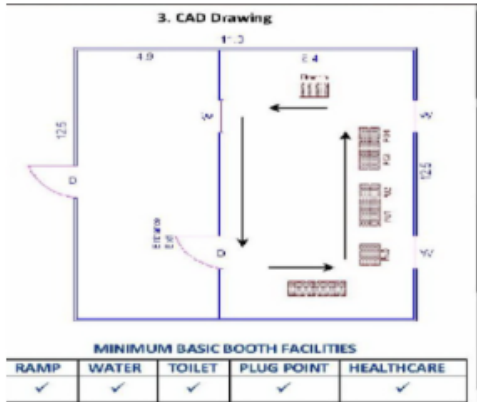

**Google Map View**

**Polling Station Building Front View**

**Polling Station Front View**

**Cad View**

**Key MAP View**

1 பெயர் : பரமேஸ்வரன் கா தந்தை பெயர்: காட்டுராஜன் வீட்டு எண் : 0 வயது : 31 பாலினம் : ஆண் Photo is available	UJV2476513	2 பெயர் : செல்வமணி தந்தை பெயர்: பரமன் வீட்டு எண் : 0 வயது : 30 பாலினம் : ஆண் Photo is available	UJV0832816	3 பெயர் : அரியணாச்சீ கணவர் பெயர்: முருகன் வீட்டு எண் : 1 வயது : 75 பாலினம் : பெண் Photo is available	UJV0607846
4 பெயர் : முத்தம்மாள் கணவர் பெயர்: குப்பாபிள்ளை வீட்டு எண் : 1 வயது : 70 பாலினம் : பெண் Photo is available	UJV0607788	5 பெயர் : அம்ச கணவர் பெயர்: மணிகண்டன் வீட்டு எண் : 1 வயது : 53 பாலினம் : பெண் Photo is available	UJV0607861	6 பெயர் : ராமாயி கணவர் பெயர்: வைத்தீஸ்வரன் வீட்டு எண் : 1 வயது : 53 பாலினம் : பெண் Photo is available	UJV0607796
7 பெயர் : முருகன் தந்தை பெயர்: வையாபுரி வீட்டு எண் : 1 வயது : 46 பாலினம் : ஆண் Photo is available	UJV0607937	8 பெயர் : சக்திவேல் தந்தை பெயர்: காந்தி வீட்டு எண் : 1 வயது : 45 பாலினம் : ஆண் Photo is available	UJV0607903	9 பெயர் : சந்தியா கணவர் பெயர்: முருகவேல் வீட்டு எண் : 1 வயது : 42 பாலினம் : பெண் Photo is available	UJV0607754
10 பெயர் : முத்து தந்தை பெயர்: கருப்பு வீட்டு எண் : 1 வயது : 39 பாலினம் : ஆண் Photo is available	UJV0607929	11 பெயர் : இந்துராணி கணவர் பெயர்: அழகுமலை வீட்டு எண் : 1 வயது : 37 பாலினம் : பெண் Photo is available	UJV0607762	12 பெயர் : சுரேஷ் தந்தை பெயர்: முருகன் வீட்டு எண் : 1 வயது : 35 பாலினம் : ஆண் Photo is available	UJV0832600
13 பெயர் : சரண்யா தேவி தந்தை பெயர்: முருகன் வீட்டு எண் : 1 வயது : 33 பாலினம் : பெண் Photo is available	UJV2265809	14 பெயர் : தமிழ்ச்செல்வி சி கணவர் பெயர்: சின்னமருது வீட்டு எண் : 1 வயது : 30 பாலினம் : பெண் Photo is available	UJV2390243	15 பெயர் : நந்தினி பூஜா தந்தை பெயர்: முருகவேல் வீட்டு எண் : 1 வயது : 26 பாலினம் : பெண் Photo is available	UJV2265825
16 பெயர் : சிட்டு கணவர் பெயர்: அகரமுத்து வீட்டு எண் : 1E வயது : 76 பாலினம் : பெண் Photo is available	UJV1608744	17 பெயர் : ரமேஷ் குமார் தந்தை பெயர்: பெருமாள் வீட்டு எண் : 1இ வயது : 47 பாலினம் : ஆண் Photo is available	UJV2265866	18 பெயர் : புவனேஸ்வரி கணவர் பெயர்: ரமேஷ் குமார் வீட்டு எண் : 1இ வயது : 44 பாலினம் : பெண் Photo is available	UJV2265874
19 பெயர் : அமராவதி தந்தை பெயர்: லட்சுமணப்பிள்ளை வீட்டு எண் : 3 வயது : 49 பாலினம் : பெண் Photo is available	KMF3092988	20 பெயர் : ராமசாமி தந்தை பெயர்: லட்சுமணப்பிள்ளை வீட்டு எண் : 3-1 வயது : 64 பாலினம் : ஆண் Photo is available	UJV1608751	21 பெயர் : ரதி கணவர் பெயர்: ராமசாமிப்பிள்ளை வீட்டு எண் : 3-2 வயது : 58 பாலினம் : பெண் Photo is available	UJV0027029
22 பெயர் : கணேசன் தந்தை பெயர்: சுப்பிரமணி வீட்டு எண் : 3-17 வயது : 34 பாலினம் : ஆண் Photo is available	UJV0195370	23 பெயர் : தமிழரசன் தந்தை பெயர்: காளிமுத்து வீட்டு எண் : 3-30பி வயது : 27 பாலினம் : ஆண் Photo is available	UJV1280288	24 பெயர் : சிவசந்திரன் கா தந்தை பெயர்: காளிமுத்து வீட்டு எண் : 3-30 பீ வயது : 24 பாலினம் : ஆண் Photo is available	UJV2265916
25 பெயர் : முருகன் தந்தை பெயர்: வையாபுரி வீட்டு எண் : 3-30C வயது : 37 பாலினம் : ஆண் Photo is available	UJV0832618	26 பெயர் : பஞ்சவர்ணம் கணவர் பெயர்: முருகன் வீட்டு எண் : 3-30C வயது : 33 பாலினம் : பெண் Photo is available	UJV0832626	27 பெயர் : ஜெயக்குமார் தந்தை பெயர்: செல்வம் வீட்டு எண் : 3-32A வயது : 36 பாலினம் : ஆண் Photo is available	UJV0026070
28 பெயர் : ஈஸ்வரன் தந்தை பெயர்: ரெங்கசாமி வீட்டு எண் : 4 வயது : 58 பாலினம் : ஆண் Photo is available	KMF1419670	29 பெயர் : முருகன் தந்தை பெயர்: ரெங்கசாமி வீட்டு எண் : 4 வயது : 55 பாலினம் : ஆண் Photo is available	UJV1608769	30 பெயர் : செல்வி தந்தை பெயர்: ரெங்கசாமி வீட்டு எண் : 4 வயது : 54 பாலினம் : பெண் Photo is available	UJV1608777