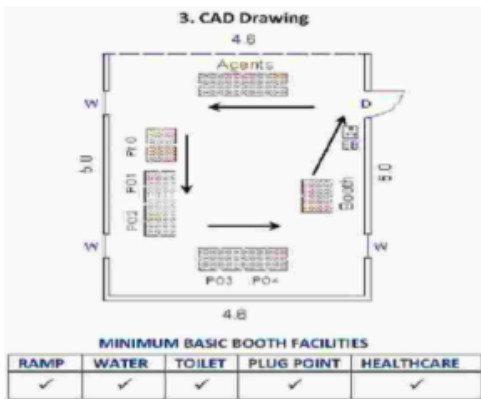

Google Map View

Polling Station Building Front View

Polling Station Front View

Cad View

Key MAP View

1 பெயர் : முருகேசன் தந்தை பெயர் : மருதன் வீட்டு எண் : 1 வயது : 55 பாலினம் : ஆண் Photo is available	UJV0582247	2 பெயர் : புவனேஸ்வரி கணவர் பெயர் : விவேகானந்தன் வீட்டு எண் : 1 வயது : 53 பாலினம் : பெண் Photo is available	UJV0582916	3 பெயர் : கங்கா கணவர் பெயர் : முனியாண்டி வீட்டு எண் : 1 வயது : 35 பாலினம் : பெண் Photo is available	UJV0582684
4 பெயர் : காளிதாஸ் தந்தை பெயர் : ஆறுமுகம் வீட்டு எண் : 1 வயது : 32 பாலினம் : ஆண் Photo is available	UJV0731174	5 பெயர் : சங்கீதா கணவர் பெயர் : வரதராஜன் வீட்டு எண் : 1 வயது : 23 பாலினம் : பெண் Photo is available	UJV2559391	6 பெயர் : வினோதா தந்தை பெயர் : தங்கவேல் வீட்டு எண் : 1 வயது : 21 பாலினம் : பெண் Photo is available	UJV2563955
7 பெயர் : ஆறுமுகம் தந்தை பெயர் : சீரப்பன் வீட்டு எண் : 1-153 வயது : 88 பாலினம் : ஆண் Photo is available	UJV0002485	8 பெயர் : ருக்குமணி கணவர் பெயர் : பாலகிருஷ்ணன் வீட்டு எண் : 1A வயது : 42 பாலினம் : பெண் Photo is available	UJV0427138	9 பெயர் : பிச்சைமுத்து தந்தை பெயர் : முருகன் வீட்டு எண் : 2-16 வயது : 62 பாலினம் : ஆண் Photo is available	UJV0002212
10 பெயர் : அமுதவள்ளி கணவர் பெயர் : பாலசுப்ரமணி வீட்டு எண் : 2-28 வயது : 56 பாலினம் : பெண் Photo is available	UJV0002402	11 பெயர் : சரோஜா கணவர் பெயர் : பொம்முராஜ் வீட்டு எண் : 2-33 வயது : 43 பாலினம் : பெண் Photo is available	UJV0582973	12 பெயர் : பொம்மியம்மாள் கணவர் பெயர் : முருகன் வீட்டு எண் : 2-33 வயது : 41 பாலினம் : பெண் Photo is available	UJV0002469
13 பெயர் : முனியம்மாள் தந்தை பெயர் : பொம்முராஜ் வீட்டு எண் : 2-33 வயது : 35 பாலினம் : பெண் Photo is available	UJV0582965	14 பெயர் : சரவணக்குமார் தந்தை பெயர் : பெரியரெங்கசாமி வீட்டு எண் : 2-36 வயது : 31 பாலினம் : ஆண் Photo is available	UJV1065697	S 15 பெயர் : கலாவதி கணவர் பெயர் : பாலபாண்டி வீட்டு எண் : 2-45 வயது : 44 பாலினம் : பெண் Photo is available	UJV0002410
S 16 பெயர் : பரமசிவம் சக்திபிரி தந்தை பெயர் : சக்திபிரி வீட்டு எண் : 2/68 வயது : 60 பாலினம் : ஆண் Photo is available	UJV0002105	S 17 பெயர் : சகுந்தலா பரமசிவம் கணவர் பெயர் : பரமசிவம் வீட்டு எண் : 2/68 வயது : 50 பாலினம் : பெண் Photo is available	UJV0002097	S 18 பெயர் : அழகம்மாள் கணவர் பெயர் : முருகேசன் வீட்டு எண் : 2-69 வயது : 51 பாலினம் : பெண் Photo is available	UJV0002360
S 19 பெயர் : திருப்பதி தந்தை பெயர் : ராஜேந்திரன் வீட்டு எண் : 2-96 வயது : 36 பாலினம் : ஆண் Photo is available	UJV0002527	S 20 பெயர் : மணிகண்டன் தந்தை பெயர் : சுந்தராமு வீட்டு எண் : 2-96 வயது : 53 பாலினம் : ஆண் Photo is available	UJV0001974	S 21 பெயர் : பாப்பாத்தி கணவர் பெயர் : மணிகண்டன் வீட்டு எண் : 2-96 வயது : 50 பாலினம் : பெண் Photo is available	UJV0002394
S 22 பெயர் : யுவராஜ் தந்தை பெயர் : மணிகண்டன் வீட்டு எண் : 2-96 வயது : 33 பாலினம் : ஆண் Photo is available	UJV0582528	23 பெயர் : மகாலிங்கம் தந்தை பெயர் : செல்வராஜ் வீட்டு எண் : 2-108 வயது : 50 பாலினம் : ஆண் Photo is available	UJV0002006	24 பெயர் : கருணாநிதி தந்தை பெயர் : மாரிமுத்து வீட்டு எண் : 2-109 வயது : 60 பாலினம் : ஆண் Photo is available	UJV0002295
S 25 பெயர் : ஆறுமுகம் தந்தை பெயர் : சிந்துஆசாரி வீட்டு எண் : 2-120 வயது : 48 பாலினம் : ஆண் Photo is available	UJV0002030	26 பெயர் : நிதீஷ்குமார் தந்தை பெயர் : சக்திவேல் வீட்டு எண் : 2/122 வயது : 22 பாலினம் : ஆண் Photo is available	UJV2484764	S 27 பெயர் : ஜெயந்தி கணவர் பெயர் : கணேசன் வீட்டு எண் : 2-128 வயது : 43 பாலினம் : பெண் Photo is available	UJV0002071
S 28 பெயர் : சாந்தி கணவர் பெயர் : சேகராஜ் வீட்டு எண் : 2-139 வயது : 39 பாலினம் : பெண் Photo is available	UJV0002428	S 29 பெயர் : சரஸ்வதி கணவர் பெயர் : வெள்ளைச்சாமி வீட்டு எண் : 2-139 வயது : 93 பாலினம் : பெண் Photo is available	UJV0002444	30 பெயர் : உதயக்குமார் தந்தை பெயர் : ராஜ்குமார் வீட்டு எண் : 2-144 வயது : 32 பாலினம் : ஆண் Photo is available	UJV0582361