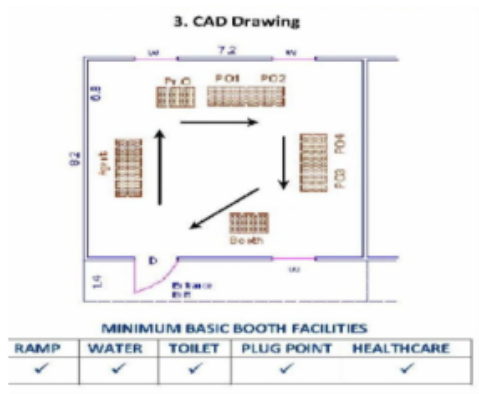

Google Map View

Polling Station Building Front View

Polling Station Front View

Cad View

Key MAP View

1 பெயர் : காசிமணி தந்தை பெயர் : ராமசாமி வீட்டு எண் : 0 வயது : 50 பாலினம் : ஆண்	UJV2385904 Photo is available	2 பெயர் : பி.அலெக்சு ஜார்ஜ் தந்தை பெயர் : பிச்சை வீட்டு எண் : 0 வயது : 35 பாலினம் : ஆண்	UJV0134395 Photo is available	3 பெயர் : பாண்டி மீனா கணவர் பெயர் : ராபர்ட் வீட்டு எண் : 0 வயது : 26 பாலினம் : பெண்	UJV1382282 Photo is available
4 பெயர் : பிரதீக்ஷா கணவர் பெயர் : மரிய சுதாகர் வீட்டு எண் : 0 வயது : 25 பாலினம் : பெண்	UJV2386712 Photo is available	5 பெயர் : ரெக்ளிலின் அ தந்தை பெயர் : அமல்ராஜ் வீட்டு எண் : 00 வயது : 20 பாலினம் : பெண்	UJV2596369 Photo is available	6 பெயர் : டோனியா சாந்தி மேரி தந்தை பெயர் : யோகராஜ் வீட்டு எண் : 00 வயது : 19 பாலினம் : பெண்	UJV2576569 Photo is available
7 பெயர் : ஹெலன் ராணி கணவர் பெயர் : பிச்சை வீட்டு எண் : 1 வயது : 70 பாலினம் : பெண்	UJV1614825 Photo is available	8 பெயர் : பிச்சை தந்தை பெயர் : ஞான பிரகாசம் வீட்டு எண் : 1 வயது : 68 பாலினம் : ஆண்	UJV1614817 Photo is available	9 பெயர் : ஜேம்ஸ்மேரி கணவர் பெயர் : பவுல்ராஜ் வீட்டு எண் : 1 வயது : 63 பாலினம் : பெண்	UJV1614809 Photo is available
10 பெயர் : சுவரியம்மாள் கணவர் பெயர் : ஜோசப் ராஜ் வீட்டு எண் : 1 வயது : 60 பாலினம் : பெண்	UJV0478990 Photo is available	11 பெயர் : ஆரோக்கியசாமி கணவர் பெயர் : கல்பாரசேகராசு வீட்டு எண் : 1 வயது : 60 பாலினம் : பெண்	NMJ1823889 Photo is available	12 பெயர் : ரோஸ்ரெசினாமரி கணவர் பெயர் : ஆரோக்கியசாமி வீட்டு எண் : 1 வயது : 57 பாலினம் : பெண்	NMJ1823897 Photo is available
S 13 பெயர் : ஆரோக்கியம்மாள் கணவர் பெயர் : குருஸ்மேரி வீட்டு எண் : 1 வயது : 46 பாலினம் : பெண்	UJV0608349 Photo is available	14 பெயர் : ஜேசுராஜ் தந்தை பெயர் : ஜோசப் வீட்டு எண் : 1 வயது : 42 பாலினம் : ஆண்	UJV0479006 Photo is available	15 பெயர் : லாரன்ஸ் சேவியர் ராஜ் தந்தை பெயர் : பிரான்சிஸ் வீட்டு எண் : 1 வயது : 40 பாலினம் : ஆண்	UJV1085125 Photo is available
16 பெயர் : ஜோ சகாயராஜ் தந்தை பெயர் : ஜோசப் செல்வராஜ் வீட்டு எண் : 1 வயது : 36 பாலினம் : ஆண்	UJV0479014 Photo is available	17 பெயர் : கல்பாரசேகராஜ் தந்தை பெயர் : ஆரோக்கியசாமி வீட்டு எண் : 1 வயது : 36 பாலினம் : ஆண்	NMJ0293860 Photo is available	# 18 பெயர் : அந்தோணி ஜார்ஜ் தந்தை பெயர் : அடைக்கலராஜ் வீட்டு எண் : 1 வயது : 35 பாலினம் : ஆண்	UJV0304873 Photo is available
19 பெயர் : ப ராஜேஸ் தந்தை பெயர் : பன்னீர் செல்வம் வீட்டு எண் : 1 வயது : 33 பாலினம் : ஆண்	UJV0479063 Photo is available	20 பெயர் : ஜெனோவாசோபியா தந்தை பெயர் : அலெக்சு ஜார்ஜ் வீட்டு எண் : 1 வயது : 32 பாலினம் : பெண்	UJV1085059 Photo is available	21 பெயர் : அமலா ஜெயராணி கணவர் பெயர் : இளையராஜா வீட்டு எண் : 1 வயது : 32 பாலினம் : பெண்	UJV0608463 Photo is available
22 பெயர் : பிரமிளாஜாக்குலின் ராணி தந்தை பெயர் : பவுல்ராஜ் வீட்டு எண் : 1 வயது : 30 பாலினம் : பெண்	UDV0635664 Photo is available	23 பெயர் : பிரிள்சி கிளாடியா தந்தை பெயர் : ஜான் இருதயராஜ் வீட்டு எண் : 1 வயது : 19 பாலினம் : பெண்	UJV2586998 Photo is available	24 பெயர் : டெல்லி அமலா தந்தை பெயர் : ஜேம்ஸ் மேரி வீட்டு எண் : 1-1-1 வயது : 34 பாலினம் : பெண்	UJV0304204 Photo is available
25 பெயர் : பத்தி ஆரோக்கியசாமி தந்தை பெயர் : தோமாஸ் வீட்டு எண் : 1/7-5 வயது : 71 பாலினம் : ஆண்	UJV1589852 Photo is available	26 பெயர் : எலிசபெத் கணவர் பெயர் : பத்தி ஆரோக்கியசாமி வீட்டு எண் : 1/7-5 வயது : 69 பாலினம் : பெண்	UJV1589860 Photo is available	27 பெயர் : விக்டர்லாரன்ஸ் தந்தை பெயர் : பத்திஆரோக்கியசாமி வீட்டு எண் : 1/7-5 வயது : 47 பாலினம் : ஆண்	KMF1416064 Photo is available
28 பெயர் : அந்தோணியம்மாள் கணவர் பெயர் : விக்டர்லாரன்ஸ் வீட்டு எண் : 1/7-5 வயது : 42 பாலினம் : பெண்	KMF5290820 Photo is available	29 பெயர் : ஜான்இருதயராஜ் தந்தை பெயர் : ராயப்பன் வீட்டு எண் : 1-17 வயது : 45 பாலினம் : ஆண்	UJV0027656 Photo is available	30 பெயர் : சம்பூரணராணி கணவர் பெயர் : ஜான்இருதயராஜ் வீட்டு எண் : 1-17 வயது : 42 பாலினம் : பெண்	UJV0027391 Photo is available