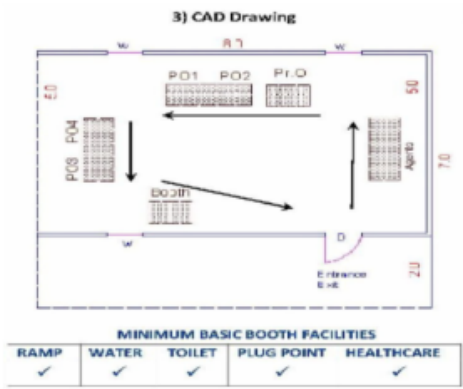

Cad View

Key MAP View