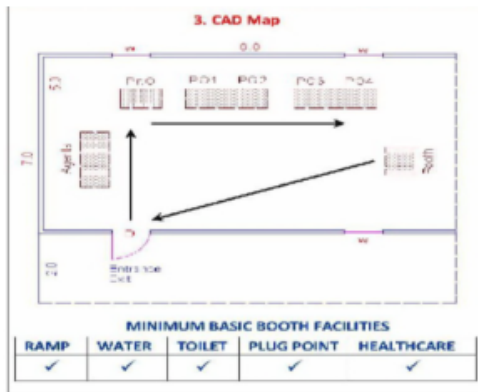

Google Map View

Polling Station Building Front View

Polling Station Front View

Cad View

Key MAP View

சட்டமன்றத் தொகுதியின் எண் மற்றும் பெயர் : 129-ஆத்தூர்
பிரிவு எண் மற்றும் பெயர் 1-சில்வார்பட்டி (வ.கி) மற்றும் (ஊ), காளனம்பட்டி வார்டு 1