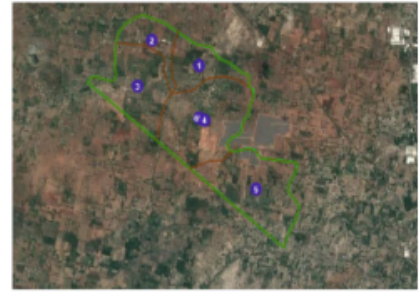

3. வாக்குச் சாவடியின் விவரங்கள்

<p>வாக்குச் சாவடியின் எண் மற்றும் பெயர் :</p> <p>65 - ஊராட்சி ஒன்றிய நடுநிலைப்பள்ளி தெற்கு பார்த்த மேற்குப்பகுதி கட்டிடம்- சில்வார்பட்டி- 624709</p> <p>வாக்குச் சாவடியின் முகவரி :</p> <p>ஊராட்சி ஒன்றிய நடுநிலைப்பள்ளி, சில்வார்பட்டி- 624709</p>	<p>வாக்குச் சாவடியின் வகைப்பாடு (ஆண்/பெண்/பொது)</p>	<p>பொது</p>
	<p>துணை வாக்குச் சாவடிகளின் எண்ணிக்கை :</p>	<p>0</p>

Google Map View

Polling Station Building Front View

Polling Station Front View

Cad View

Key MAP View

சட்டமன்றத் தொகுதியின் எண் மற்றும் பெயர் : 129-ஆத்தூர்
பிரிவு எண் மற்றும் பெயர் 1-சில்வார்பட்டி (வ.கி) மற்றும் (ஊ), காளனம்பட்டி வார்டு 1