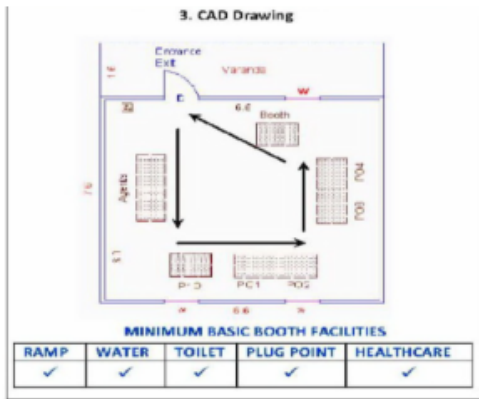

Google Map View

Polling Station Building Front View

Polling Station Front View

Cad View

Key MAP View

சட்டமன்றத் தொகுதியின் எண் மற்றும் பெயர் : 129-ஆத்தூர் பிரிவு எண் மற்றும் பெயர் 1-சில்வார்பட்டி (வ.கி) மற்றும் (ஊ), சில்வார்பட்டி வார்டு 3