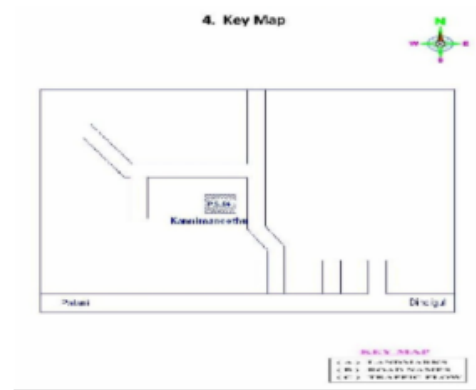

Cad View

Key MAP View