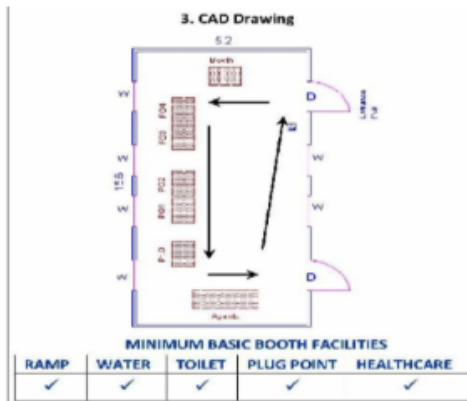

Cad View

Key MAP View