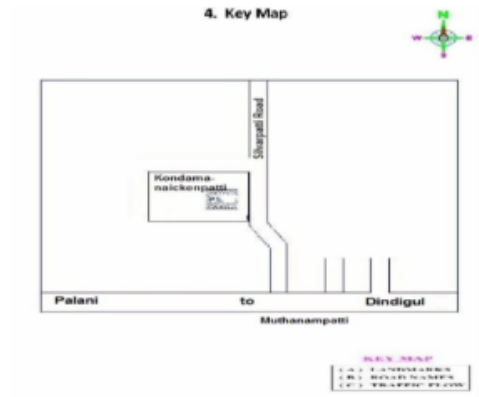

Key MAP View