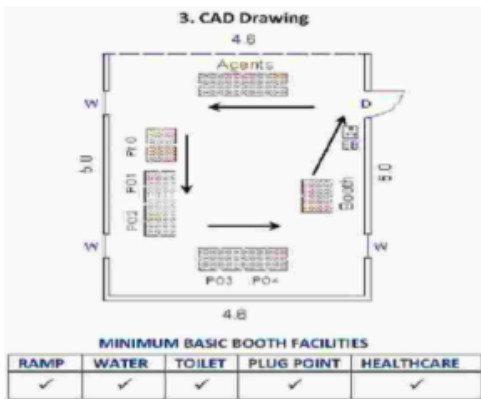

Google Map View

Polling Station Building Front View

Polling Station Front View

Cad View

Key MAP View

சட்டமன்றத் தொகுதியின் எண் மற்றும் பெயர் : 129-ஆதிரை மற்றும் பெயர் : 1-பலக்கனூத்து (வ.கி) மற்றும் (ஊ), பலக்கனூத்து வார்டு 2