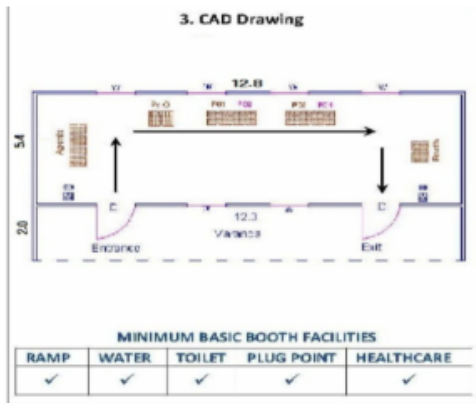

Cad View

Key MAP View