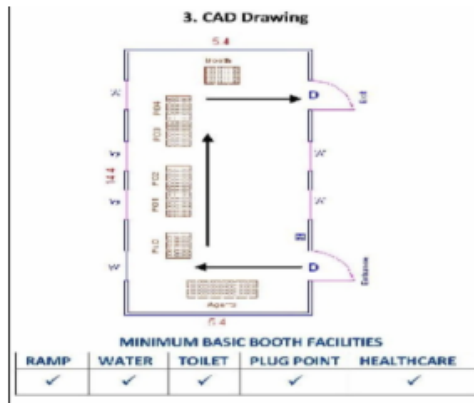

Google Map View

Polling Station Building Front View

Polling Station Front View

Cad View

Key MAP View

சட்டமன்றத் தொகுதியின் எண் மற்றும் பெயர் : 129-ஆத்தூர்  
பிரிவு எண் மற்றும் பெயர் 1-கொத்தபுளி (வ.கி) மற்றும் (ஊ), நரசிங்கபுரம் வார்டு 3