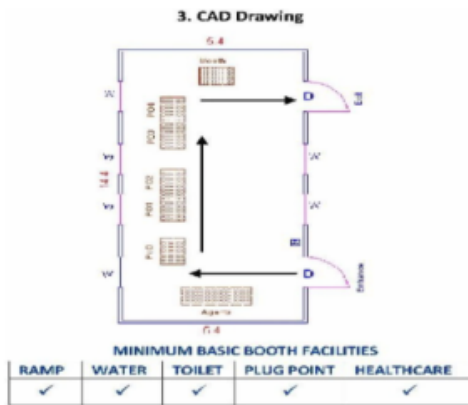

Cad View

Key MAP View