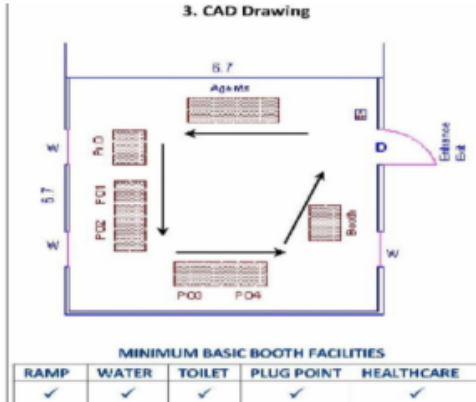

Cad View

Key MAP View