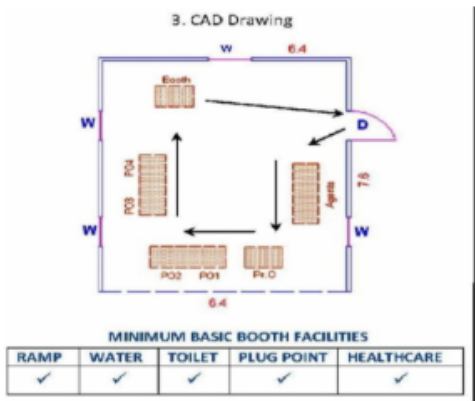

Cad View

Key MAP View