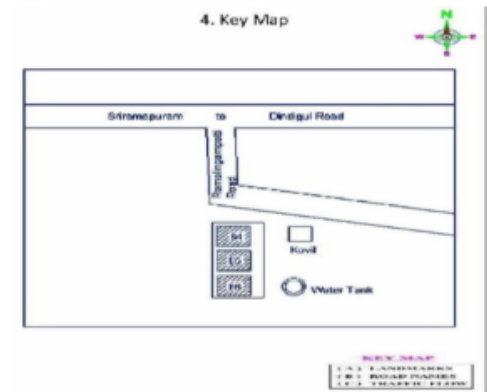

Cad View

Key MAP View