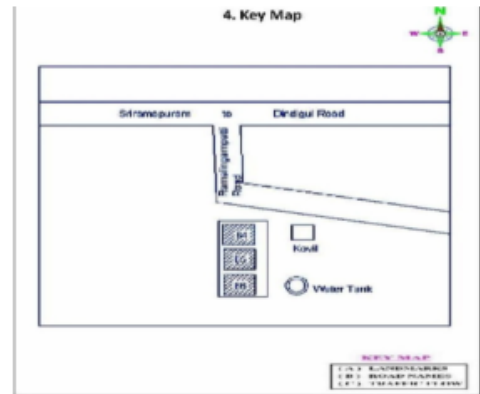

Cad View

Key MAP View