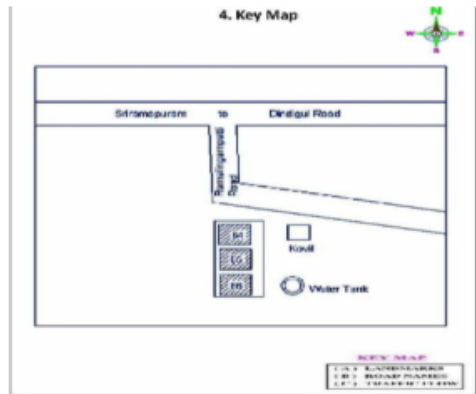

Cad View

Key MAP View