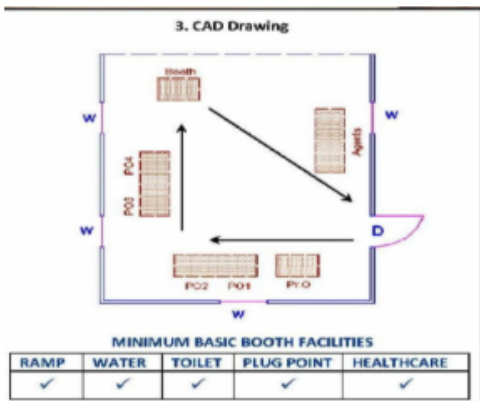

Cad View

Key MAP View