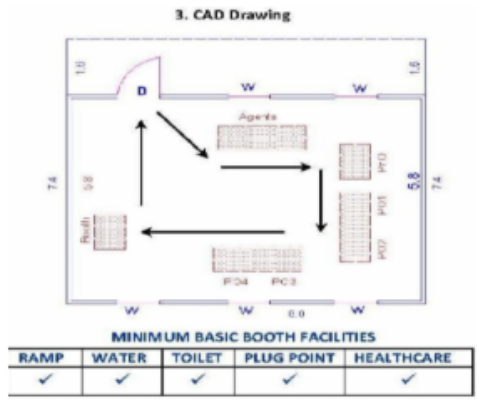

Cad View

Key MAP View