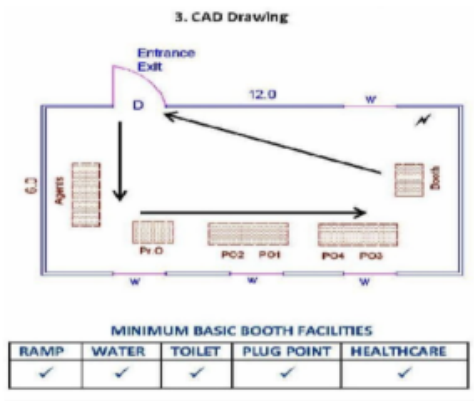

Google Map View

Polling Station Building Front View

Polling Station Front View

Cad View

Key MAP View

1	UJV0314500	பெயர் : கருப்பன் தந்தை பெயர்: ஆண்டியப்பன் வீட்டு எண் : 1 வயது : 89 பாலினம் : ஆண்	Photo is available	2	UJV1665926	பெயர் : ராஜலெட்சுமி கணவர் பெயர்: மாணிக்கம் வீட்டு எண் : 1 வயது : 79 பாலினம் : பெண்	Photo is available	3	UJV0746404	பெயர் : நாசுலட்சுமி கணவர் பெயர்: பாசுப்பிரமணி வீட்டு எண் : 1 வயது : 62 பாலினம் : பெண்	Photo is available
4	UJV0434787	பெயர் : ராஜேஸ்வரி கணவர் பெயர்: சந்திரசேகரன் வீட்டு எண் : 1 வயது : 49 பாலினம் : பெண்	Photo is available	5	UJV0746198	பெயர் : ஜெயக்குமார் தந்தை பெயர்: சின்னராஜ் வீட்டு எண் : 1 வயது : 42 பாலினம் : ஆண்	Photo is available	6	UJV0746370	பெயர் : தவமணி கணவர் பெயர்: முருகன் வீட்டு எண் : 1 வயது : 37 பாலினம் : பெண்	Photo is available
7	UJV1095207	பெயர் : மோகன் ராஜ் தந்தை பெயர்: கருணாநிதி வீட்டு எண் : 1 வயது : 28 பாலினம் : ஆண்	Photo is available	8	UJV2172658	பெயர் : கீர்த்தனா தந்தை பெயர்: வெங்கடேசன் வீட்டு எண் : 1 வயது : 25 பாலினம் : பெண்	Photo is available	9	UJV2172625	பெயர் : மகாலட்சுமி தந்தை பெயர்: சந்தனபாண்டியன் வீட்டு எண் : 1 வயது : 24 பாலினம் : பெண்	Photo is available
10	UJV2245520	பெயர் : அபிசேக் தந்தை பெயர்: சக்திவேல் வீட்டு எண் : 1 வயது : 24 பாலினம் : ஆண்	Photo is available	11	UJV2469088	பெயர் : ஜீவன் தந்தை பெயர்: முருகானந்தம் வீட்டு எண் : 1 வயது : 23 பாலினம் : ஆண்	Photo is available	12	UJV0314708	பெயர் : வள்ளியம்மாள் கணவர் பெயர்: நாடராயன் வீட்டு எண் : 1-127 வயது : 48 பாலினம் : பெண்	Photo is available
13	UJV0315135	பெயர் : மலர்கொடி கணவர் பெயர்: செல்வராஜ் வீட்டு எண் : 1E வயது : 41 பாலினம் : பெண்	Photo is available	14	UJV2269165	பெயர் : விஜய் தந்தை பெயர்: முனியாண்டி வீட்டு எண் : 1இ வயது : 26 பாலினம் : ஆண்	Photo is available	15	UJV1666510	பெயர் : வனிதாமணி கணவர் பெயர்: செல்லமுத்து வீட்டு எண் : 1ந வயது : 54 பாலினம் : பெண்	Photo is available
16	UJV1385475	பெயர் : புவனேஸ்வரன் தந்தை பெயர்: பெருமாள் வீட்டு எண் : 1நா வயது : 27 பாலினம் : ஆண்	Photo is available	17	UJV1665934	பெயர் : ரெங்கன் தந்தை பெயர்: குருசாமி வீட்டு எண் : 2 வயது : 84 பாலினம் : ஆண்	Photo is available	18	UJV1665942	பெயர் : பாக்கியலட்சுமி கணவர் பெயர்: ரெங்கன் வீட்டு எண் : 2 வயது : 79 பாலினம் : பெண்	Photo is available
19	UJV1665959	பெயர் : கண்ணுச்சாமி தந்தை பெயர்: வெள்ளையன்செட்டியார் வீட்டு எண் : 2 வயது : 63 பாலினம் : ஆண்	Photo is available	20	UJV1665967	பெயர் : தெண்டபாணி தந்தை பெயர்: வெள்ளையன்செட்டியார் வீட்டு எண் : 2 வயது : 58 பாலினம் : ஆண்	Photo is available	21	UJV1665975	பெயர் : பவானி கணவர் பெயர்: கண்ணுச்சாமி வீட்டு எண் : 2 வயது : 55 பாலினம் : பெண்	Photo is available
22	UJV1665983	பெயர் : லட்சுமி கணவர் பெயர்: தெண்டபாணி வீட்டு எண் : 2 வயது : 54 பாலினம் : பெண்	Photo is available	23	HGR5010145	பெயர் : நாகம்மாள் கணவர் பெயர்: வீராசாமி வீட்டு எண் : 2 வயது : 44 பாலினம் : பெண்	Photo is available	24	UJV0623173	பெயர் : கருப்பசாமி தந்தை பெயர்: குப்புச்சாமி வீட்டு எண் : 2 வயது : 41 பாலினம் : ஆண்	Photo is available
25	UJV0622845	பெயர் : சசிக்குமார் தந்தை பெயர்: குப்புச்சாமி வீட்டு எண் : 2 வயது : 39 பாலினம் : ஆண்	Photo is available	26	UJV0314450	பெயர் : வினோத்குமார் தந்தை பெயர்: கண்ணுச்சாமி வீட்டு எண் : 2 வயது : 37 பாலினம் : ஆண்	Photo is available	27	UJV0314799	பெயர் : சிவசெல்வி கணவர் பெயர்: கண்ணுச்சாமி வீட்டு எண் : 2 வயது : 34 பாலினம் : பெண்	Photo is available
28	UJV0746495	பெயர் : அருண்பாண்டி தந்தை பெயர்: தெண்டபாணி வீட்டு எண் : 2 வயது : 31 பாலினம் : ஆண்	Photo is available	29	UJV1344167	பெயர் : உமா பாரதி கணவர் பெயர்: வினோத்குமார் வீட்டு எண் : 2 வயது : 29 பாலினம் : பெண்	Photo is available	30	UJV2344505	பெயர் : முத்துலட்சுமி சசிக்குமார் கணவர் பெயர்: சசிக்குமார் வீட்டு எண் : 2/24 வயது : 30 பாலினம் : பெண்	Photo is available