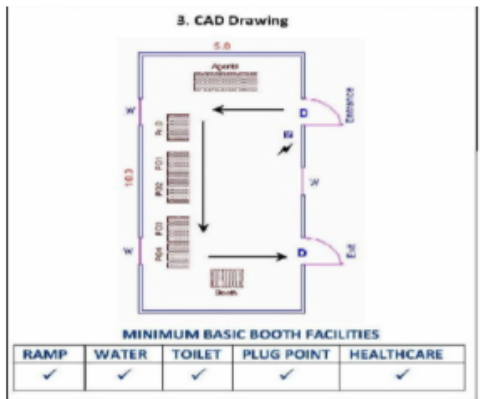

Google Map View

Polling Station Building Front View

Polling Station Front View

Cad View

Key MAP View

1 பெயர் : சசிகலா கணவர் பெயர்: மணிகண்டன் வீட்டு எண் : 1 வயது : 34 பாலினம் : பெண் Photo is available	UJV2207355	2 பெயர் : ராஜா கணவர் பெயர்: கிருஷ்ணன் வீட்டு எண் : 2 வயது : 25 பாலினம் : பெண் Photo is available	UJV2560084	3 பெயர் : சத்தியவாணி கணவர் பெயர்: சிவானந்தம் வீட்டு எண் : 2 வயது : 23 பாலினம் : பெண் Photo is available	UJV2561728
4 பெயர் : கோகிலா கணவர் பெயர்: மனோஜ் வீட்டு எண் : 2 வயது : 21 பாலினம் : பெண் Photo is available	UJV2558088	5 பெயர் : முத்துமணிகண்டன் தந்தை பெயர்: வேல்முருகன் வீட்டு எண் : 2 வயது : 19 பாலினம் : ஆண் Photo is available	UJV2559474	6 பெயர் : அய்யனார் தந்தை பெயர்: காளியப்பன் வீட்டு எண் : 2 வயது : 19 பாலினம் : ஆண் Photo is available	UJV2570844
7 பெயர் : ராஜலட்சுமி கணவர் பெயர்: கிருஷ்ணசாமி வீட்டு எண் : 2A வயது : 61 பாலினம் : பெண் Photo is available	UJV1665355	8 பெயர் : தங்கபாண்டியன் தந்தை பெயர்: கிருஷ்ணசாமி வீட்டு எண் : 2A வயது : 47 பாலினம் : ஆண் Photo is available	HGR1158641	9 பெயர் : கோமதி தந்தை பெயர்: கிருஷ்ணசாமி வீட்டு எண் : 2A வயது : 46 பாலினம் : பெண் Photo is available	HGR1158781
10 பெயர் : விஜயலட்சுமி தந்தை பெயர்: நாகராஜ் வீட்டு எண் : 3 வயது : 25 பாலினம் : பெண் Photo is available	UJV1344373	11 பெயர் : பிரசாந்த் தந்தை பெயர்: ராஜா வீட்டு எண் : 3-4 வயது : 25 பாலினம் : ஆண் Photo is available	UJV2246098	12 பெயர் : தங்கம் என்று சுப்பையா தந்தை பெயர்: ராஜகோபால் நாயக்கர் வீட்டு எண் : 3A வயது : 71 பாலினம் : ஆண் Photo is available	UJV1665371
13 பெயர் : மீனா கணவர் பெயர்: ராஜா வீட்டு எண் : 3A வயது : 45 பாலினம் : பெண் Photo is available	HGR3135142	14 பெயர் : ஹரிஹரசுதன் தாயின் பெயர்: மாரீஸ்வரன் வீட்டு எண் : 3ஏ வயது : 23 பாலினம் : ஆண் Photo is available	UJV2246189	15 பெயர் : ராஜாராம் தந்தை பெயர்: கிருஷ்ணசாமி வீட்டு எண் : 4 வயது : 66 பாலினம் : ஆண் Photo is available	UJV1665397
16 பெயர் : ஹரிவிமல்தன் தந்தை பெயர்: சந்திரசேகர் வீட்டு எண் : 4/5ஏ1 வயது : 26 பாலினம் : ஆண் Photo is available	UJV2172831	17 பெயர் : காட்டப்பன் தந்தை பெயர்: சின்னசாமி நாயக்கர் வீட்டு எண் : 5 வயது : 71 பாலினம் : ஆண் Photo is available	UJV1665363	18 பெயர் : பழனிமாமாள் கணவர் பெயர்: காட்டப்பன் வீட்டு எண் : 5 வயது : 63 பாலினம் : பெண் Photo is available	UJV0315457
19 பெயர் : லட்சுமி கணவர் பெயர்: கந்தசாமி வீட்டு எண் : 5B வயது : 66 பாலினம் : பெண் Photo is available	HGR1158831	20 பெயர் : பார்வதி கணவர் பெயர்: அங்காளீஸ்வரன் வீட்டு எண் : 7 வயது : 57 பாலினம் : பெண் Photo is available	UJV0746776	21 பெயர் : ஜெயப்பாண்டி தந்தை பெயர்: பிச்சைமுத்து வீட்டு எண் : 8 வயது : 26 பாலினம் : ஆண் Photo is available	UJV1344431
22 பெயர் : வீரசேகர் தந்தை பெயர்: குருசாமி வீட்டு எண் : 8D வயது : 26 பாலினம் : ஆண் Photo is available	UJV1344506	23 பெயர் : கார்த்திக் ராஜா தந்தை பெயர்: பன்னீர் செல்வம் வீட்டு எண் : 10 வயது : 32 பாலினம் : ஆண் Photo is available	UJV0624585	24 பெயர் : நிதின் ஆனந்த் தந்தை பெயர்: நமசிவாயம் வீட்டு எண் : 11 வயது : 20 பாலினம் : ஆண் Photo is available	UJV2550135
25 பெயர் : சண்முகப்பிரியா ஜெஜ் கணவர் பெயர்: விஜயகுமார் வீட்டு எண் : 11/ஏ வயது : 21 பாலினம் : பெண் Photo is available	UJV2561793	26 பெயர் : லட்சுமி கணவர் பெயர்: ராஜ் வீட்டு எண் : 12 வயது : 80 பாலினம் : பெண் Photo is available	UJV2246072	27 பெயர் : கண்ணம்மாள் கணவர் பெயர்: கம்பநாயக்கர் வீட்டு எண் : 12 வயது : 70 பாலினம் : பெண் Photo is available	UJV2207389
28 பெயர் : ஹேமலதா தந்தை பெயர்: சண்முகம் வீட்டு எண் : 12 வயது : 25 பாலினம் : பெண் Photo is available	UJV2246056	29 பெயர் : திவாகர் கிருஷ்ணா தந்தை பெயர்: லோகநாதன் வீட்டு எண் : 12/2 வயது : 26 பாலினம் : ஆண் Photo is available	UJV1344407	30 பெயர் : அட்சயா தந்தை பெயர்: முருகன் வீட்டு எண் : 13 வயது : 24 பாலினம் : பெண் Photo is available	UJV2172880