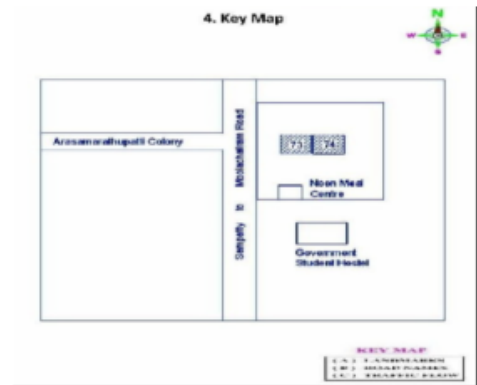

Cad View

Key MAP View