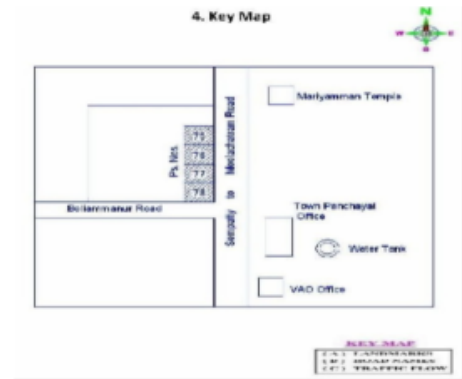

Cad View

Key MAP View