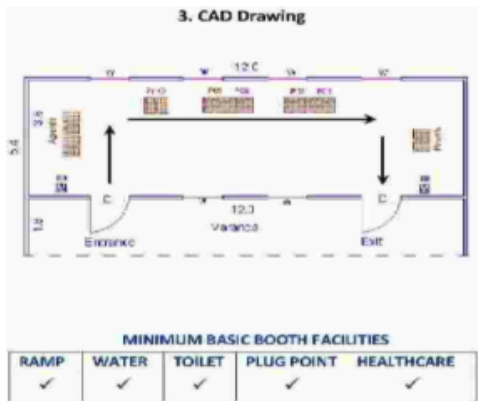

Cad View

Key MAP View