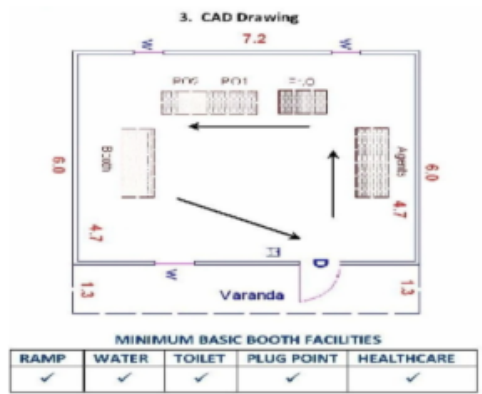

Google Map View

Polling Station Building Front View

Polling Station Front View

Cad View

Key MAP View

1	HGR2292662	பெயர் : பொன்னம்மாள் கணவர் பெயர்: காளிமுத்து வீட்டு எண் : 1 வயது : 73 பாலினம் : பெண்	Photo is available	2	UJV0200063	பெயர் : கணேஷ் தந்தை பெயர்: காளியப்பன் வீட்டு எண் : 1 வயது : 46 பாலினம் : ஆண்	Photo is available	3	UJV0200022	பெயர் : சதீஸ்குமார் தந்தை பெயர்: முருகன் , வீட்டு எண் : 1 வயது : 41 பாலினம் : ஆண்	Photo is available
4	UJV0200055	பெயர் : சின்னப்பென்னு கணவர் பெயர்: கணேஷ் வீட்டு எண் : 1 வயது : 39 பாலினம் : பெண்	Photo is available	5	UJV0200113	பெயர் : தனம் தந்தை பெயர்: வேலுச்சாமி வீட்டு எண் : 1 வயது : 35 பாலினம் : பெண்	Photo is available	6	UJV0200121	பெயர் : லட்சுமி தந்தை பெயர்: காளிமுத்து வீட்டு எண் : 1 வயது : 35 பாலினம் : பெண்	Photo is available
7	UJV2362994	பெயர் : மஞ்சளா கணவர் பெயர்: ராமமூர்த்தி வீட்டு எண் : 01 வயது : 28 பாலினம் : பெண்	Photo is available	8	UJV0036947	பெயர் : தண்டபாணி தந்தை பெயர்: காளிமுத்து வீட்டு எண் : 1A வயது : 46 பாலினம் : ஆண்	Photo is available	9	UJV2559292	பெயர் : சாரதா கணவர் பெயர்: தங்கச்செல்வன் வீட்டு எண் : 2 வயது : 25 பாலினம் : பெண்	Photo is available
10	UJV2269868	பெயர் : சந்தியா தந்தை பெயர்: மனோகரன் வீட்டு எண் : 2 வயது : 24 பாலினம் : பெண்	Photo is available	11	UJV2556207	பெயர் : ஸ்ரீதர் தந்தை பெயர்: கருப்பையா வீட்டு எண் : 2 வயது : 21 பாலினம் : ஆண்	Photo is available	12	UJV2562148	பெயர் : பிரகாஷ் தந்தை பெயர்: மணிகண்டன் வீட்டு எண் : 2 வயது : 20 பாலினம் : ஆண்	Photo is available
13	UJV2562122	பெயர் : கிரிஷ்ணவர் தந்தை பெயர்: பாண்டியராஜன் வீட்டு எண் : 2 வயது : 19 பாலினம் : ஆண்	Photo is available	14	UJV2562130	பெயர் : கஜேந்திரன் தந்தை பெயர்: முத்துப்பாண்டி வீட்டு எண் : 2 வயது : 19 பாலினம் : ஆண்	Photo is available	15	UJV1678986	பெயர் : சுசீலா கணவர் பெயர்: மனதகோபால் வீட்டு எண் : 3 வயது : 58 பாலினம் : பெண்	Photo is available
16	HGR2294676	பெயர் : பாலசுப்பிரமணி தந்தை பெயர்: மனதகோபால் வீட்டு எண் : 3 வயது : 41 பாலினம் : ஆண்	Photo is available	17	UJV1284512	பெயர் : மணிகண்டன் தந்தை பெயர்: வேலுசாமி வீட்டு எண் : 3 வயது : 35 பாலினம் : ஆண்	Photo is available	18	UJV1060730	பெயர் : சத்யா கணவர் பெயர்: பாலசுப்பிரமணி வீட்டு எண் : 3 வயது : 29 பாலினம் : பெண்	Photo is available
19	UJV1284454	பெயர் : அமர்நாத் தந்தை பெயர்: சண்முகம் வீட்டு எண் : 3 வயது : 27 பாலினம் : ஆண்	Photo is available	20	UJV1283191	பெயர் : சுரேஷ் தந்தை பெயர்: கோபால்சுவாமி வீட்டு எண் : 4-28 வயது : 30 பாலினம் : ஆண்	Photo is available	21	HGR2296788	பெயர் : பேபி கணவர் பெயர்: மனோகரன் வீட்டு எண் : 5 வயது : 44 பாலினம் : பெண்	Photo is available
22	UJV1284462	பெயர் : மோகன்குமார் தந்தை பெயர்: தாத்தி கோபால் வீட்டு எண் : 5 வயது : 26 பாலினம் : ஆண்	Photo is available	23	UJV0280297	பெயர் : சுரேஷ் தந்தை பெயர்: வேலுச்சாமி வீட்டு எண் : 6 வயது : 41 பாலினம் : ஆண்	Photo is available	24	UJV1385988	பெயர் : சந்தோஷ் குமார் தந்தை பெயர்: ராமராஜ் வீட்டு எண் : 6 வயது : 25 பாலினம் : ஆண்	Photo is available
25	UJV0036962	பெயர் : ஸ்ரீதேவி கணவர் பெயர்: வடிவேல் வீட்டு எண் : 8A வயது : 42 பாலினம் : பெண்	Photo is available	26	UJV2173953	பெயர் : கருணாகரன் தந்தை பெயர்: மருமல்வரன் வீட்டு எண் : 9 வயது : 24 பாலினம் : ஆண்	Photo is available	27	UJV1679000	பெயர் : லட்சுமி கணவர் பெயர்: அய்யாச்சாமி வீட்டு எண் : 9A வயது : 78 பாலினம் : பெண்	Photo is available
28	UJV1679018	பெயர் : தசரதன் தந்தை பெயர்: அய்யாச்சாமி வீட்டு எண் : 9A வயது : 61 பாலினம் : ஆண்	Photo is available	29	UJV1679026	பெயர் : லட்சுமி கணவர் பெயர்: சுப்ரமணி வீட்டு எண் : 9A வயது : 56 பாலினம் : பெண்	Photo is available	30	HGR1362649	பெயர் : தர்மராஜ் தந்தை பெயர்: அய்யாச்சாமி வீட்டு எண் : 9A வயது : 53 பாலினம் : ஆண்	Photo is available