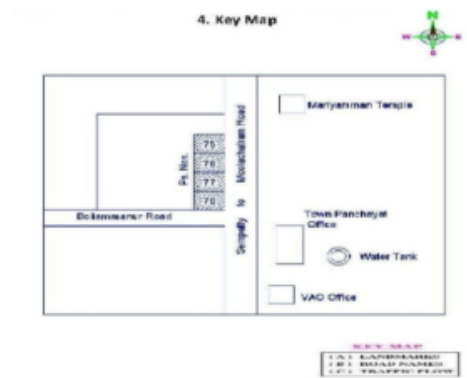

Cad View

Key MAP View