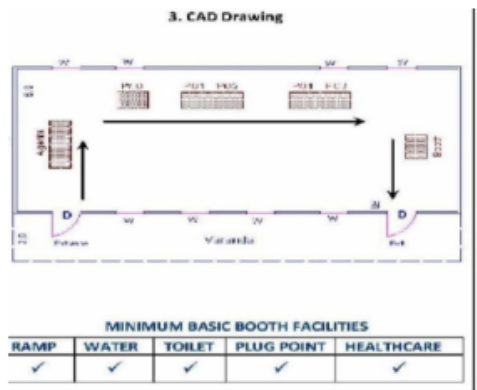

Cad View

Key MAP View