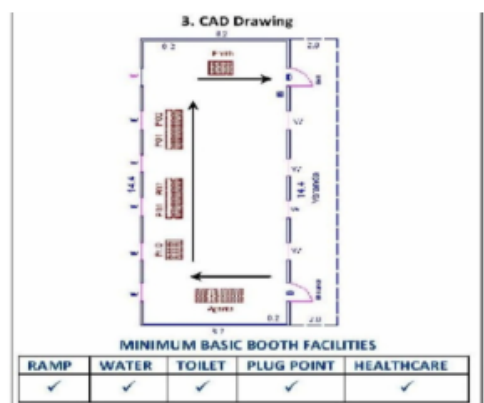

Cad View

Key MAP View