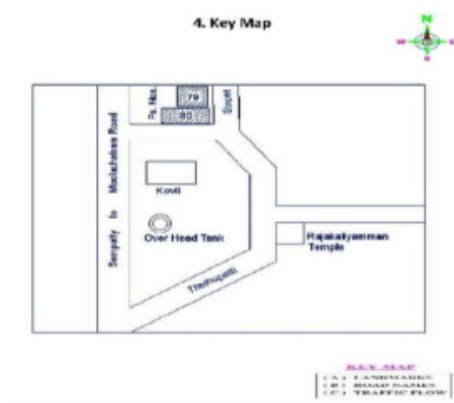

Cad View

Key MAP View