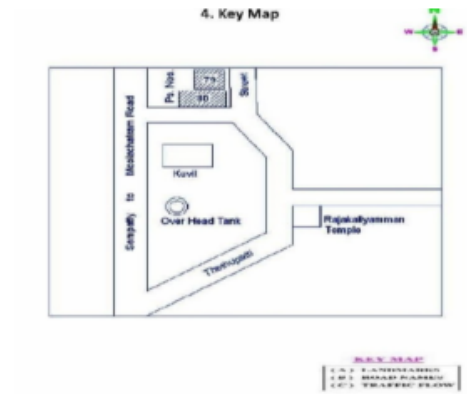

Cad View

Key MAP View