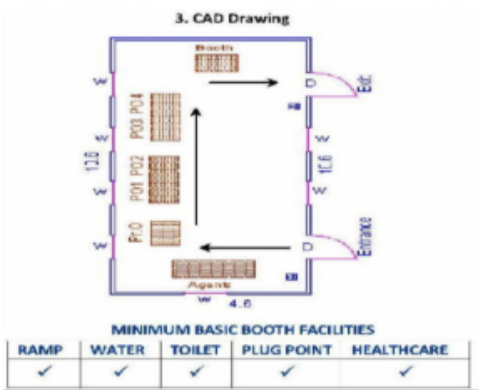

Cad View

Key MAP View