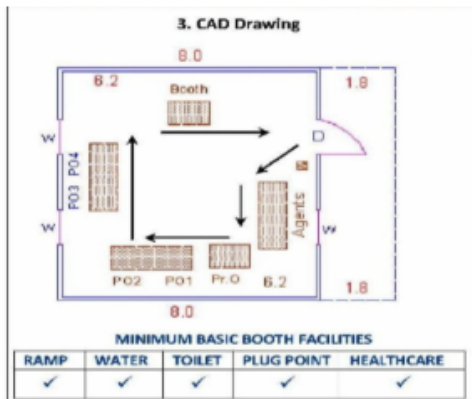

Cad View

Key MAP View