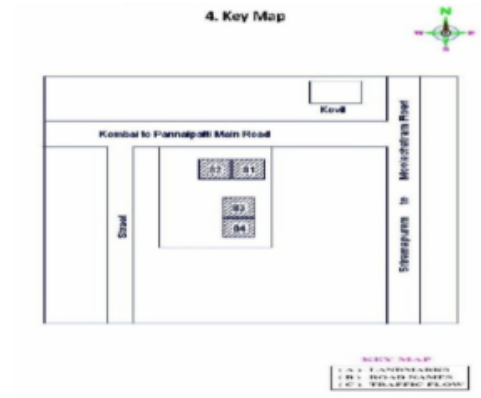

Google Map View

Polling Station Building Front View

Polling Station Front View

Cad View

Key MAP View

1 பெயர் : தனபாண்டியன் வி தந்தை பெயர்: விஜயேந்திரன் வீட்டு எண் : 0 வயது : 19 பாலினம் : ஆண்	UJV2563682 Photo is available	2 பெயர் : வெள்ளத்தாய் கணவர் பெயர்: இராமசாமி வீட்டு எண் : 1/6 வயது : 70 பாலினம் : பெண்	UJV2178408 Photo is available	3 பெயர் : துரைச்சாமி தந்தை பெயர்: துரைச்சாமி வீட்டு எண் : 1-11 வயது : 68 பாலினம் : ஆண்	UJV0557397 Photo is available
4 பெயர் : ஜோதி கணவர் பெயர்: நந்தகுமார் வீட்டு எண் : 1/17 வயது : 30 பாலினம் : பெண்	UJV2556371 Photo is available	5 பெயர் : கௌசல்யா தந்தை பெயர்: ஜெயராமன் வீட்டு எண் : 1/33 வயது : 24 பாலினம் : பெண்	UJV2178051 Photo is available	6 பெயர் : முத்துராஜா தந்தை பெயர்: பூபதி வீட்டு எண் : 1/55 வயது : 27 பாலினம் : ஆண்	UJV2177996 Photo is available
7 பெயர் : கந்தவேல்சாமி பூபதி தந்தை பெயர்: பூபதி வீட்டு எண் : 1/55 வயது : 25 பாலினம் : ஆண்	UJV2177939 Photo is available	8 பெயர் : சின்னம்மாள் கணவர் பெயர்: சின்ராஜ் வீட்டு எண் : 1/114 வயது : 65 பாலினம் : பெண்	UJV2178382 Photo is available	9 பெயர் : போதுமணி தந்தை பெயர்: உத்திரன் வீட்டு எண் : 1-160 வயது : 42 பாலினம் : பெண்	UJV1270941 Photo is available
10 பெயர் : தினேஷ் தந்தை பெயர்: பெரியசாமி வீட்டு எண் : 1/172 வயது : 24 பாலினம் : ஆண்	UJV2247591 Photo is available	11 பெயர் : சத்தியா தந்தை பெயர்: பெரியசாமி வீட்டு எண் : 1/172 வயது : 23 பாலினம் : பெண்	UJV2247682 Photo is available	12 பெயர் : பச்சைமலையாண்டி தந்தை பெயர்: அழகர்சாமி வீட்டு எண் : 1/178 வயது : 27 பாலினம் : ஆண்	UJV2247617 Photo is available
13 பெயர் : ரமயா கணவர் பெயர்: கண்ணன் வீட்டு எண் : 1/212ஏ வயது : 34 பாலினம் : பெண்	UJV2537660 Photo is available	14 பெயர் : மாரிராஜ் தந்தை பெயர்: தங்கவேல் வீட்டு எண் : 1/242 வயது : 21 பாலினம் : ஆண்	UJV2537587 Photo is available	15 பெயர் : கண்ணன் தந்தை பெயர்: அய்யனன் வீட்டு எண் : 1/355 வயது : 62 பாலினம் : ஆண்	UJV1345552 Photo is available
16 பெயர் : காந்தி தந்தை பெயர்: கண்ணன் வீட்டு எண் : 1-355 வயது : 33 பாலினம் : ஆண்	UJV1034792 Photo is available	17 பெயர் : சரஸ்வதி கணவர் பெயர்: ஸ்ரீராம் வீட்டு எண் : 1-558 வயது : 38 பாலினம் : பெண்	UJV1097955 Photo is available	18 பெயர் : போதுமணி கணவர் பெயர்: ரவிக்குமார் வீட்டு எண் : 1a வயது : 42 பாலினம் : பெண்	UJV0483743 Photo is available
19 பெயர் : ஹேமந்த் தந்தை பெயர்: ஜெயசுதா வீட்டு எண் : 1E வயது : 30 பாலினம் : ஆண்	UJV0949891 Photo is available	20 பெயர் : காயத்திரி தந்தை பெயர்: முத்துச்சாமி வீட்டு எண் : 1E வயது : 30 பாலினம் : பெண்	UJV0949917 Photo is available	21 பெயர் : கவிதா கணவர் பெயர்: ஆறுமுகம் வீட்டு எண் : 2 வயது : 47 பாலினம் : பெண்	UJV1035062 Photo is available
22 பெயர் : இராஜேந்திரன் தந்தை பெயர்: முத்துப்பாண்டி வீட்டு எண் : 2 வயது : 31 பாலினம் : ஆண்	UJV1034917 Photo is available	23 பெயர் : மகுடஸ்வரன் தந்தை பெயர்: அய்யனார் வீட்டு எண் : 2 வயது : 29 பாலினம் : ஆண்	UJV1097922 Photo is available	24 பெயர் : முத்துவேல் வே தந்தை பெயர்: வேலப்பன் வீட்டு எண் : 2 வயது : 28 பாலினம் : ஆண்	UJV1097914 Photo is available
25 பெயர் : காளிதாஸ் தந்தை பெயர்: பெருமாள் வீட்டு எண் : 2/2/5 வயது : 20 பாலினம் : ஆண்	UJV2487262 Photo is available	26 பெயர் : பிரபாவதி நாடராயன் தந்தை பெயர்: நாடராயன் ரங்கன் வீட்டு எண் : 2/78 வயது : 20 பாலினம் : பெண்	UJV2518744 Photo is available	S 27 பெயர் : முத்தம்மாள் கணவர் பெயர்: சிந்திரைச்சாமி வீட்டு எண் : 2-174 வயது : 79 பாலினம் : பெண்	UJV0038786 Photo is available
28 பெயர் : ஸ்ரீகுமரன் லு தந்தை பெயர்: ஸ்ரீத்தி வீட்டு எண் : 2/227 வயது : 21 பாலினம் : ஆண்	UJV2421931 Photo is available	29 பெயர் : அழகம்மாள் கணவர் பெயர்: வெள்ளைக்காளை வீட்டு எண் : 2-273 வயது : 72 பாலினம் : பெண்	UJV0038778 Photo is available	30 பெயர் : ஜஸ்வரயா தந்தை பெயர்: முருகேசன் வீட்டு எண் : 2-332 வயது : 34 பாலினம் : பெண்	UJV0321406 Photo is available