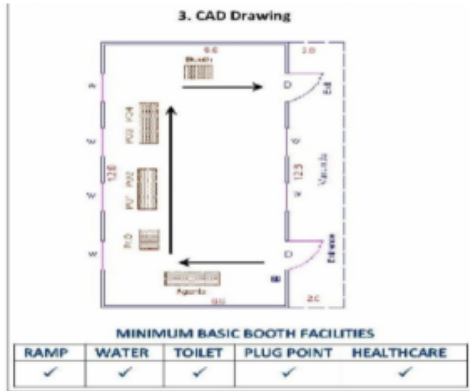

Google Map View

Polling Station Building Front View

Polling Station Front View

Cad View

Key MAP View

1 பெயர் : தனபாண்டியன் வி தந்தை பெயர்: விஜயேந்திரன் வீட்டு எண் : 0 வயது : 19 பாலினம் : ஆண்	UJV2563682 Photo is available	2 பெயர் : வெள்ளத்தாய் கணவர் பெயர்: இராமசாமி வீட்டு எண் : 1/6 வயது : 70 பாலினம் : பெண்	UJV2178408 Photo is available	3 பெயர் : துரைச்சாமி தந்தை பெயர்: துரைச்சாமி வீட்டு எண் : 1-11 வயது : 68 பாலினம் : ஆண்	UJV0557397 Photo is available
4 பெயர் : ஜோதி கணவர் பெயர்: நந்தகுமார் வீட்டு எண் : 1/17 வயது : 30 பாலினம் : பெண்	UJV2556371 Photo is available	5 பெயர் : கௌசல்யா தந்தை பெயர்: ஜெயராமன் வீட்டு எண் : 1/33 வயது : 24 பாலினம் : பெண்	UJV2178051 Photo is available	6 பெயர் : முத்துராஜா தந்தை பெயர்: பூபதி வீட்டு எண் : 1/55 வயது : 27 பாலினம் : ஆண்	UJV2177996 Photo is available
7 பெயர் : கந்தவேல்சாமி பூபதி தந்தை பெயர்: பூபதி வீட்டு எண் : 1/55 வயது : 25 பாலினம் : ஆண்	UJV2177939 Photo is available	8 பெயர் : சின்னம்மாள் கணவர் பெயர்: சின்ராஜ் வீட்டு எண் : 1/114 வயது : 65 பாலினம் : பெண்	UJV2178382 Photo is available	9 பெயர் : போதுமணி தந்தை பெயர்: உத்திரன் வீட்டு எண் : 1-160 வயது : 42 பாலினம் : பெண்	UJV1270941 Photo is available
10 பெயர் : தினேஷ் தந்தை பெயர்: பெரியசாமி வீட்டு எண் : 1/172 வயது : 24 பாலினம் : ஆண்	UJV2247591 Photo is available	11 பெயர் : சத்தியா தந்தை பெயர்: பெரியசாமி வீட்டு எண் : 1/172 வயது : 23 பாலினம் : பெண்	UJV2247682 Photo is available	12 பெயர் : பச்சைமலையாண்டி தந்தை பெயர்: அழகர்சாமி வீட்டு எண் : 1/178 வயது : 27 பாலினம் : ஆண்	UJV2247617 Photo is available
13 பெயர் : ரமயா கணவர் பெயர்: கண்ணன் வீட்டு எண் : 1/212ஏ வயது : 34 பாலினம் : பெண்	UJV2537660 Photo is available	14 பெயர் : மாரிராஜ் தந்தை பெயர்: தங்கவேல் வீட்டு எண் : 1/242 வயது : 21 பாலினம் : ஆண்	UJV2537587 Photo is available	15 பெயர் : கண்ணன் தந்தை பெயர்: அய்யனன் வீட்டு எண் : 1/355 வயது : 62 பாலினம் : ஆண்	UJV1345552 Photo is available
16 பெயர் : காந்தி தந்தை பெயர்: கண்ணன் வீட்டு எண் : 1-355 வயது : 33 பாலினம் : ஆண்	UJV1034792 Photo is available	17 பெயர் : சரஸ்வதி கணவர் பெயர்: ஸ்ரீராம் வீட்டு எண் : 1-558 வயது : 38 பாலினம் : பெண்	UJV1097955 Photo is available	18 பெயர் : போதுமணி கணவர் பெயர்: ரவிக்குமார் வீட்டு எண் : 1a வயது : 42 பாலினம் : பெண்	UJV0483743 Photo is available
19 பெயர் : ஹேமந்த் தந்தை பெயர்: ஜெயசுதா வீட்டு எண் : 1E வயது : 30 பாலினம் : ஆண்	UJV0949891 Photo is available	20 பெயர் : காயத்திரி தந்தை பெயர்: முத்துச்சாமி வீட்டு எண் : 1E வயது : 30 பாலினம் : பெண்	UJV0949917 Photo is available	21 பெயர் : கவிதா கணவர் பெயர்: ஆறுமுகம் வீட்டு எண் : 2 வயது : 47 பாலினம் : பெண்	UJV1035062 Photo is available
22 பெயர் : இராஜேந்திரன் தந்தை பெயர்: முத்துப்பாண்டி வீட்டு எண் : 2 வயது : 31 பாலினம் : ஆண்	UJV1034917 Photo is available	23 பெயர் : மகுடஸ்வரன் தந்தை பெயர்: அய்யனார் வீட்டு எண் : 2 வயது : 29 பாலினம் : ஆண்	UJV1097922 Photo is available	24 பெயர் : முத்துவேல் வே தந்தை பெயர்: வேலப்பன் வீட்டு எண் : 2 வயது : 28 பாலினம் : ஆண்	UJV1097914 Photo is available
25 பெயர் : காளிதாஸ் தந்தை பெயர்: பெருமாள் வீட்டு எண் : 2/2/5 வயது : 20 பாலினம் : ஆண்	UJV2487262 Photo is available	26 பெயர் : பிரபாவதி நாடராயன் தந்தை பெயர்: நாடராயன் ரங்கன் வீட்டு எண் : 2/78 வயது : 20 பாலினம் : பெண்	UJV2518744 Photo is available	S 27 பெயர் : முத்தம்மாள் கணவர் பெயர்: சிந்திரைச்சாமி வீட்டு எண் : 2-174 வயது : 79 பாலினம் : பெண்	UJV0038786 Photo is available
28 பெயர் : ஸ்ரீகுமரன் லு தந்தை பெயர்: ஸ்ரீத்தி வீட்டு எண் : 2/227 வயது : 21 பாலினம் : ஆண்	UJV2421931 Photo is available	29 பெயர் : அழகம்மாள் கணவர் பெயர்: வெள்ளைக்காளை வீட்டு எண் : 2-273 வயது : 72 பாலினம் : பெண்	UJV0038778 Photo is available	30 பெயர் : ஜஸ்வரயா தந்தை பெயர்: முருகேசன் வீட்டு எண் : 2-332 வயது : 34 பாலினம் : பெண்	UJV0321406 Photo is available