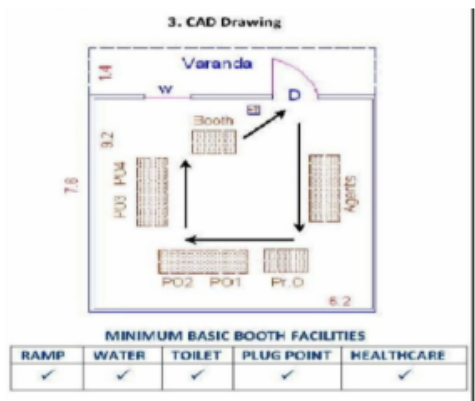

Cad View

Key MAP View