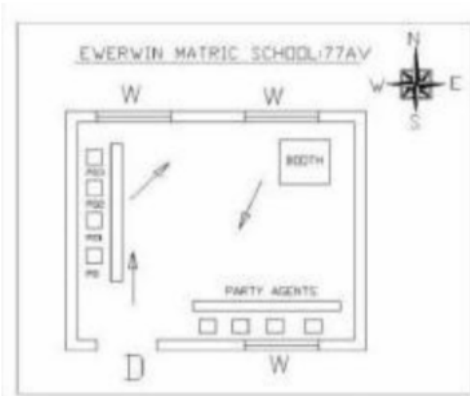

Google Map View

Polling Station Building Front View

Polling Station Front View

Cad View

Key MAP View

1 பெயர் : பாஸ்கரன் தந்தை பெயர்: சாமிநாதன் வீட்டு எண் : 1-1 வயது : 56 பாலினம் : ஆண் Photo is available	AZZ8204786	2 பெயர் : ஹேமலதா கணவர் பெயர்: பாஸ்கரன் வீட்டு எண் : 1-1 வயது : 50 பாலினம் : பெண் Photo is available	AZZ8204794	3 பெயர் : முகுந்த் தந்தை பெயர்: பாஸ்கரன் வீட்டு எண் : 1/1 வயது : 24 பாலினம் : ஆண் Photo is available	XOE2475820
4 பெயர் : ஹரி சங்கர் தந்தை பெயர்: நடராஜன் வீட்டு எண் : 1-2 வயது : 29 பாலினம் : ஆண் Photo is available	XOE1484237	5 பெயர் : நடராஜன் தந்தை பெயர்: வடமலை வீட்டு எண் : 1-5 வயது : 61 பாலினம் : ஆண் Photo is available	AZZ3508918	6 பெயர் : ரங்கநாதன் தந்தை பெயர்: ராகவன் வீட்டு எண் : 2 வயது : 77 பாலினம் : ஆண் Photo is available	XOE1272269
7 பெயர் : விஜயா கணவர் பெயர்: தங்கராஜ் வீட்டு எண் : 2 வயது : 74 பாலினம் : பெண் Photo is available	XOE0850438	8 பெயர் : சரஸ்வதி கணவர் பெயர்: ரங்கநாதன் வீட்டு எண் : 2 வயது : 66 பாலினம் : பெண் Photo is available	XOE1272244	9 பெயர் : பிரபு தந்தை பெயர்: செல்பதி வீட்டு எண் : 2 வயது : 60 பாலினம் : ஆண் Photo is available	XOE0079228
10 பெயர் : சசிரேகா கணவர் பெயர்: பிரபு வீட்டு எண் : 2 வயது : 57 பாலினம் : பெண் Photo is available	XOE0079269	11 பெயர் : கபூர் ஷா தந்தை பெயர்: ஷாஜகான் வீட்டு எண் : 2 வயது : 50 பாலினம் : ஆண் Photo is available	XOE0343632	12 பெயர் : ஆனி பவித்ரா கணவர் பெயர்: ஜான் ஜோஸ்வா வீட்டு எண் : 2 வயது : 41 பாலினம் : பெண் Photo is available	XOE0715300
13 பெயர் : ஈஸ்வரி கணவர் பெயர்: கமலகண்ணன் வீட்டு எண் : 2 வயது : 41 பாலினம் : பெண் Photo is available	XOE1272251	14 பெயர் : ஜான்ஜெஸ்வில் தந்தை பெயர்: ஜான் வீட்டு எண் : 2-1 வயது : 71 பாலினம் : ஆண் Photo is available	XOE2151025	15 பெயர் : ஜான்ஜோஸ்வா தந்தை பெயர்: ஜான் ஜெஸ்வில் வீட்டு எண் : 2-1 வயது : 42 பாலினம் : ஆண் Photo is available	AZZ3503422
16 பெயர் : ஜெகநாதன் தந்தை பெயர்: கனகசபை வீட்டு எண் : 2-2 வயது : 64 பாலினம் : ஆண் Photo is available	AZZ3502887	17 பெயர் : ராதா ராமசாமி கணவர் பெயர்: இராமசாமி வீட்டு எண் : 3 வயது : 78 பாலினம் : பெண் Photo is available	XOE0182055	18 பெயர் : யமுனா பாய் கணவர் பெயர்: கோதண்ட ராமன் வீட்டு எண் : 3 வயது : 69 பாலினம் : பெண் Photo is available	XOE1200575
19 பெயர் : சிவா சுபரமணியம் தந்தை பெயர்: கிருஷ்ணன் வீட்டு எண் : 3 வயது : 56 பாலினம் : ஆண் Photo is available	XOE2578995	20 பெயர் : வெங்கட்ரமணி தந்தை பெயர்: ராமசாமி வீட்டு எண் : 3 வயது : 52 பாலினம் : ஆண் Photo is available	XOE0200600	21 பெயர் : ஸ்ரீதேவி கணவர் பெயர்: சிவசுப்பிரமணியம் வீட்டு எண் : 3 வயது : 51 பாலினம் : பெண் Photo is available	XOE1709443
22 பெயர் : புவனேஸ்வரி கணவர் பெயர்: வெங்கட்ரமணி வீட்டு எண் : 3 வயது : 48 பாலினம் : பெண் Photo is available	XOE0079657	23 பெயர் : சிவகுமார் தந்தை பெயர்: கோதண்ட ராமன் வீட்டு எண் : 3 வயது : 47 பாலினம் : ஆண் Photo is available	XOE1200583	24 பெயர் : ஹேமமாலினி கணவர் பெயர்: பிரபாகர் வீட்டு எண் : 3 வயது : 43 பாலினம் : பெண் Photo is available	XOE1709633
25 பெயர் : தேவி சி கணவர் பெயர்: சிவகுமார் வீட்டு எண் : 3 வயது : 42 பாலினம் : பெண் Photo is available	XOE1200591	26 பெயர் : தீக்ஷிதி கிருஷ்ணா தந்தை பெயர்: பாரிவளவன் வீட்டு எண் : 3 வயது : 20 பாலினம் : ஆண் Photo is available	XOE2663763	27 பெயர் : மஞ்சளாதேவி கணவர் பெயர்: ஆதிநாராயணன் வீட்டு எண் : 3-6 வயது : 64 பாலினம் : பெண் Photo is available	AZZ3504248
28 பெயர் : ராஜீ தாயின் பெயர்: மஞ்சளாதேவி வீட்டு எண் : 3-6 வயது : 47 பாலினம் : ஆண் Photo is available	AZZ3516887	29 பெயர் : மகேஸ்வரி கணவர் பெயர்: ராஜீ வீட்டு எண் : 3-6 வயது : 39 பாலினம் : பெண் Photo is available	AZZ3504230	30 பெயர் : பிரபாகர் தந்தை பெயர்: ரெங்கசாமி வீட்டு எண் : 3/24 வயது : 50 பாலினம் : ஆண் Photo is available	XOE1709666