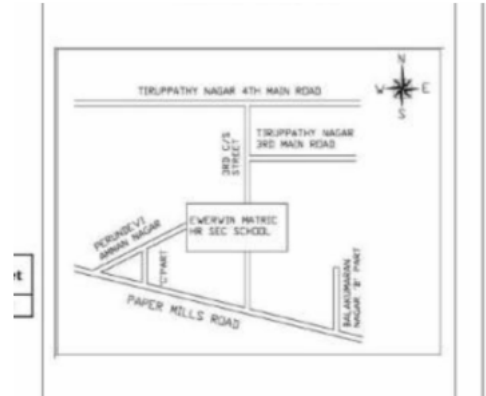

Cad View

Key MAP View