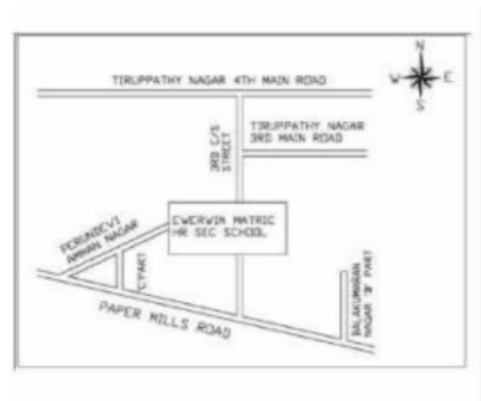

**3. வாக்குச் சாவடியின் விவரங்கள்**

<p><b>வாக்குச் சாவடியின் எண் மற்றும் பெயர் :</b></p> <p>102 - எவர்வின் மெட்ரிக்குலேசன் மேல்நிலைப்பள்ளி,செங்குன்றம் சாலை கொளத்தூர் சென்னை-600099</p> <p><b>வாக்குச் சாவடியின் முகவரி :</b></p> <p>எவர்வின் மெட்ரிக்குலேசன் மேல்நிலைப்பள்ளி,செங்குன்றம் சாலை கொளத்தூர் சென்னை-600099</p>	<p><b>வாக்குச் சாவடியின் வகைப்பாடு (ஆண்/பெண்/பொது)</b></p> <p><b>துணை வாக்குச் சாவடிகளின் எண்ணிக்கை :</b></p>	<p><b>பொது</b></p> <p style="font-size: 24px;">0</p>
--	---	--

Google Map View

Polling Station Building Front View

Polling Station School Front View

Cad View

Key MAP View

சட்டமன்றத் தொகுதியின் எண் மற்றும் பெயர் : 13-கொளத்தூர்  
பிரிவு எண் மற்றும் பெயர் 1-கொளத்தூர் [ வார்டு எண் 66 ]பாலகுமரன் நகர் பாகம் எ