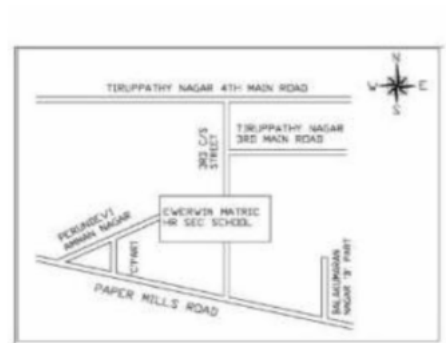

Google Map View

Polling Station Building Front View

Polling Station Front View

Cad View

Key MAP View

சட்டமன்றத் தொகுதியின் எண் மற்றும் பெயர் : 13-கொளத்தூர்
பிரிவு எண் மற்றும் பெயர் 1-கொளத்தூர் [வார்டு எண் 65]கங்கா தேவி நகர்