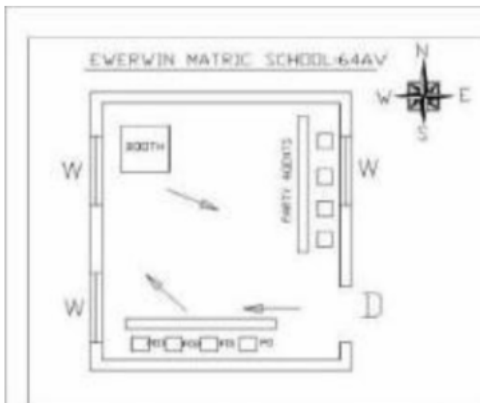

Google Map View

Polling Station Building Front View

Polling Station Front View

Cad View

Key MAP View

சட்டமன்றத் தொகுதியின் எண் மற்றும் பெயர் : 13-கொளத்தூர்
பிரிவு எண் மற்றும் பெயர் 1-கொளத்தூர் [வார்டு எண் 65]கங்கா தேவி நகர்