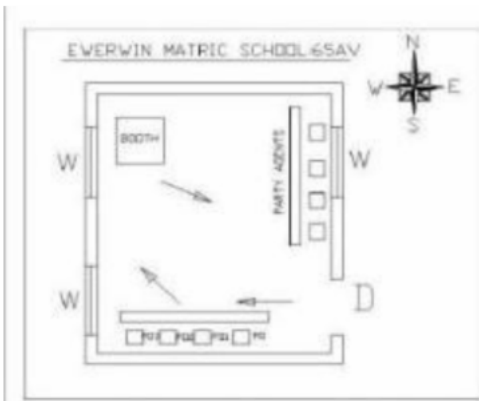

Nazri Naksha

Google Map View

Polling Station Building Front View

Polling Station School Front View

Cad View

Key MAP View

சட்டமன்றத் தொகுதியின் எண் மற்றும் பெயர் : 13-கொளத்தூர்  
பிரிவு எண் மற்றும் பெயர் 1-கொளத்தூர் [ வார்டு எண் 65] செல்லியம்மன் நகர் விரிவாக்கம்