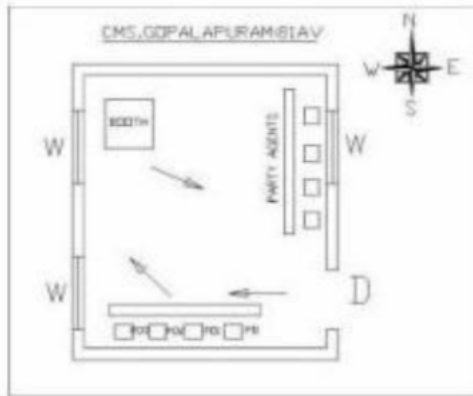

Google Map View

Polling Station Building Front View

Polling Station Front View

Cad View

Key MAP View

1 பெயர் : திருவேங்கடம் தந்தை பெயர்: மாணிக்கம் வீட்டு எண் : 1 வயது : 86 பாலினம் : ஆண்	XOE1400795 Photo is available	2 பெயர் : பார்வதி கணவர் பெயர்: திருவேங்கடம் வீட்டு எண் : 1 வயது : 79 பாலினம் : பெண்	XOE1400522 Photo is available	3 பெயர் : துரைபாபு தந்தை பெயர்: கண்ணப்பன் வீட்டு எண் : 1 வயது : 79 பாலினம் : ஆண்	XOE1277474 Photo is available
4 பெயர் : விஜயராணி கணவர் பெயர்: துரைபாபு வீட்டு எண் : 1 வயது : 73 பாலினம் : பெண்	XOE1277482 Photo is available	5 பெயர் : மனோகர் தந்தை பெயர்: திருவேங்கடம் வீட்டு எண் : 1 வயது : 57 பாலினம் : ஆண்	XOE0510826 Photo is available	6 பெயர் : கல்பனா கணவர் பெயர்: மனோகர் வீட்டு எண் : 1 வயது : 56 பாலினம் : பெண்	XOE0511097 Photo is available
7 பெயர் : ராஜேஷ் தந்தை பெயர்: சிதம்பரம் வீட்டு எண் : 1 வயது : 40 பாலினம் : ஆண்	KFD2652949 Photo is available	8 பெயர் : கார்த்திகா தந்தை பெயர்: முத்துசெல்வம் வீட்டு எண் : 1 வயது : 38 பாலினம் : பெண்	XOE1393370 Photo is available	9 பெயர் : மேகலா தந்தை பெயர்: மனோகர் வீட்டு எண் : 1/2 வயது : 26 பாலினம் : பெண்	XOE2060861 Photo is available
10 பெயர் : தாசுர் பொன்னப்பன் தந்தை பெயர்: பூதலிங்கம் வீட்டு எண் : 2 வயது : 61 பாலினம் : ஆண்	XOE0523282 Photo is available	11 பெயர் : திவ்யா தந்தை பெயர்: லோகநாதன் வீட்டு எண் : 2/3 வயது : 30 பாலினம் : பெண்	XOE2428290 Photo is available	12 பெயர் : சுரேந்திர மோகன் தந்தை பெயர்: கேசவன் வீட்டு எண் : 2/16 வயது : 52 பாலினம் : ஆண்	XOE2345668 Photo is available
13 பெயர் : பிரேம் குமார் தந்தை பெயர்: நவமணி வீட்டு எண் : 2 le வயது : 41 பாலினம் : ஆண்	XOE2473536 Photo is available	14 பெயர் : ஹரிஹரன் தந்தை பெயர்: காசிநாதன் வீட்டு எண் : 3 வயது : 59 பாலினம் : ஆண்	XOE1277029 Photo is available	15 பெயர் : செலின் வர்கீஸ் கணவர் பெயர்: வர்கீஸ் ஜேம்ஸ் வீட்டு எண் : 3 வயது : 57 பாலினம் : பெண்	XOE1486760 Photo is available
16 பெயர் : காஞ்சனா கணவர் பெயர்: சந்திரசேகர் வீட்டு எண் : 3 வயது : 55 பாலினம் : பெண்	XOE1711241 Photo is available	17 பெயர் : பிரேமலதா கணவர் பெயர்: ஹரிஹரன் வீட்டு எண் : 3 வயது : 55 பாலினம் : பெண்	XOE1277011 Photo is available	18 பெயர் : மஞ்சு கணவர் பெயர்: ரவீந்திரன் வீட்டு எண் : 3 வயது : 41 பாலினம் : பெண்	XOE0954628 Photo is available
19 பெயர் : பாலசந்தர் தந்தை பெயர்: சீனிவாசதேவன் வீட்டு எண் : 3 வயது : 30 பாலினம் : ஆண்	XOE1277003 Photo is available	20 பெயர் : விஷால் தந்தை பெயர்: வர்கீஸ் ஜேம்ஸ் வீட்டு எண் : 3 வயது : 29 பாலினம் : ஆண்	XOE1486562 Photo is available	21 பெயர் : ஷர்மிளா தேவி ப தந்தை பெயர்: பரதன் மருதுபாண்டியன் வீட்டு எண் : 3 வயது : 25 பாலினம் : பெண்	XOE2787679 Photo is available
22 பெயர் : மகிமைதாஸ் தந்தை பெயர்: டேனியல் வீட்டு எண் : 3-1 வயது : 79 பாலினம் : ஆண்	XOE2135846 Photo is available	23 பெயர் : மனோபாய் கணவர் பெயர்: மகிமைதாஸ் வீட்டு எண் : 3-1 வயது : 72 பாலினம் : பெண்	XOE2135853 Photo is available	24 பெயர் : மனோகர்ராஜ் தந்தை பெயர்: மகிமைதாஸ் வீட்டு எண் : 3-1 வயது : 55 பாலினம் : ஆண்	XOE2135861 Photo is available
25 பெயர் : ரேவதி கணவர் பெயர்: மனோகர்ராஜ் வீட்டு எண் : 3-1 வயது : 48 பாலினம் : பெண்	KFD2650760 Photo is available	26 பெயர் : பாலாஜி தந்தை பெயர்: ராஜகோபால் வீட்டு எண் : 3-2 வயது : 64 பாலினம் : ஆண்	KFD6908826 Photo is available	27 பெயர் : வர்கீஸ்ஜேம்ஸ் தந்தை பெயர்: ஜேம்ஸ் வீட்டு எண் : 3-2 வயது : 60 பாலினம் : ஆண்	XOE2135879 Photo is available
28 பெயர் : உஷாராணி கணவர் பெயர்: பாலாஜி வீட்டு எண் : 3-2 வயது : 56 பாலினம் : பெண்	KFD2650083 Photo is available	29 பெயர் : சாந்தினி தந்தை பெயர்: ஜெயசங்கர் வீட்டு எண் : 3-2 வயது : 33 பாலினம் : பெண்	XOE1074657 Photo is available	30 பெயர் : பாலாஜி தந்தை பெயர்: கபாலமுர்த்தி வீட்டு எண் : 3-2 வயது : 33 பாலினம் : பெண்	XOE1772490 Photo is available