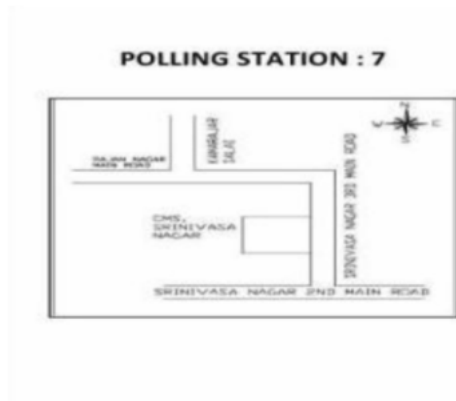

Google Map View

Polling Station Building Front View

Polling Station Front View

Cad View

Key MAP View

சட்டமன்றத் தொகுதியின் எண் மற்றும் பெயர் : 13-கொளத்தூர்
பிரிவு எண் மற்றும் பெயர் 1-கொளத்தூர் [வார்டு எண் 64] சீனிவாச நகர் 2வது குறுக்கு தெரு