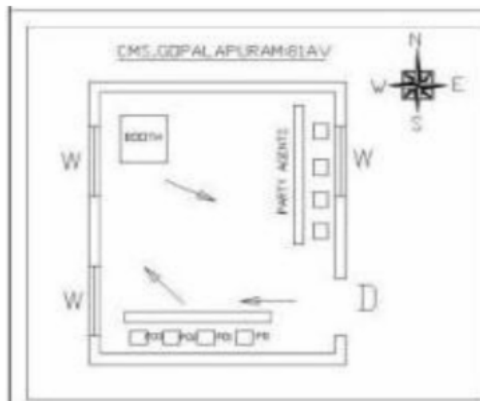

Google Map View

Polling Station Building Front View

Polling Station Front View

Cad View

Key MAP View

1 பெயர் : ராமன் தந்தை பெயர் : கிருஷ்ணமூர்த்தி ஐயர் வீட்டு எண் : 1 வயது : 71 பாலினம் : ஆண்	XOE0088864 Photo is available	2 பெயர் : ஜானகி கணவர் பெயர் : ராமன் வீட்டு எண் : 1 வயது : 68 பாலினம் : பெண்	XOE0088872 Photo is available	3 பெயர் : சரளா ஸ்ரீ கணவர் பெயர் : அப்பாதுரை வீட்டு எண் : 1 வயது : 59 பாலினம் : பெண்	XOE1711209 Photo is available
4 பெயர் : ரவிச்சந்திரன் தந்தை பெயர் : அப்பாதுரை வீட்டு எண் : 1 வயது : 58 பாலினம் : ஆண்	XOE1711217 Photo is available	5 பெயர் : நஸ்ரின் பரிதா பேகம் தந்தை பெயர் : முஹம்மத் சலிமுதின் வீட்டு எண் : 1-ஏ வயது : 37 பாலினம் : பெண்	XOE2450260 Photo is available	6 பெயர் : அஜிதா தாசூர் கணவர் பெயர் : தாசூர் பொன்னப்பன் வீட்டு எண் : 2 வயது : 60 பாலினம் : பெண்	XOE0523290 Photo is available
7 பெயர் : ஜெயஸ்ரீ தாசூர் தந்தை பெயர் : தாசூர் பொன்னப்பன் வீட்டு எண் : 2 வயது : 33 பாலினம் : பெண்	XOE0908954 Photo is available	8 பெயர் : ரசிகாதாசூர் தந்தை பெயர் : தாசூர் பொன்னப்பன் வீட்டு எண் : 2 வயது : 24 பாலினம் : பெண்	XOE2360600 Photo is available	9 பெயர் : கிருஷ்ணா பிரசாத் தந்தை பெயர் : கோவிந்த் குட்டி வீட்டு எண் : 3 வயது : 41 பாலினம் : ஆண்	XOE2426674 Photo is available
#2 10 பெயர் : சுசீந்தர் ச பி தந்தை பெயர் : பிரபாகர் த வீட்டு எண் : 3/1 வயது : 20 பாலினம் : ஆண்	XOE2633998 Photo is available	11 பெயர் : கோவிந்தன் குட்டி தந்தை பெயர் : பத்மநாபன் வீட்டு எண் : 3-2 வயது : 79 பாலினம் : ஆண்	XOE2142560 Photo is available	12 பெயர் : தேவிகா கணவர் பெயர் : கோவிந்தன் குட்டி வீட்டு எண் : 3-2 வயது : 69 பாலினம் : பெண்	XOE2142578 Photo is available
13 பெயர் : ராமச்சந்திரன் தந்தை பெயர் : சங்கரநாராயணன் வீட்டு எண் : 4-2 வயது : 80 பாலினம் : ஆண்	KFD2653442 Photo is available	14 பெயர் : பானுமதி கணவர் பெயர் : ராமச்சந்திரன் வீட்டு எண் : 4-2 வயது : 78 பாலினம் : பெண்	KFD2653426 Photo is available	15 பெயர் : ராஜேஸ்வரி கணவர் பெயர் : கல்யாணராமன் வீட்டு எண் : 5 வயது : 79 பாலினம் : பெண்	XOE2142602 Photo is available
16 பெயர் : பாலாஜி தந்தை பெயர் : கல்யாணராமன் வீட்டு எண் : 5 வயது : 49 பாலினம் : ஆண்	XOE2142610 Photo is available	17 பெயர் : ஹேமலதா கணவர் பெயர் : சாயமுத்து குமார் வீட்டு எண் : 5 வயது : 48 பாலினம் : பெண்	XOE1486430 Photo is available	18 பெயர் : பிரபு தந்தை பெயர் : கல்யாணராமன் வீட்டு எண் : 5 வயது : 47 பாலினம் : ஆண்	XOE2142628 Photo is available
19 பெயர் : ஐஸ்வர்யலட்சுமி தந்தை பெயர் : கல்யாணராமன் வீட்டு எண் : 5 வயது : 45 பாலினம் : பெண்	KFD1809144 Photo is available	20 பெயர் : கி சாயமுத்து குமார் தந்தை பெயர் : கிருஷ்ணமூர்த்தி வீட்டு எண் : 5-2 வயது : 52 பாலினம் : ஆண்	XOE1763622 Photo is available	21 பெயர் : ஹேமலதா தாயின் பெயர் : மீனா மீனா வீட்டு எண் : 6/1 வயது : 23 பாலினம் : பெண்	XOE2633725 Photo is available
22 பெயர் : ஜெயலட்சுமி கணவர் பெயர் : மோகனன் வீட்டு எண் : 7-2 வயது : 76 பாலினம் : பெண்	KFD1608512 Photo is available	23 பெயர் : தனசேகர் தந்தை பெயர் : மோகனன் வீட்டு எண் : 7-2 வயது : 55 பாலினம் : ஆண்	KFD2655025 Photo is available	24 பெயர் : பிரியா கணவர் பெயர் : தனசேகர் வீட்டு எண் : 7-2 வயது : 53 பாலினம் : பெண்	KFD2658243 Photo is available
25 பெயர் : பாதிமா தபசும் தந்தை பெயர் : அப்துல் லத்தீப் வீட்டு எண் : 7-3 வயது : 30 பாலினம் : பெண்	XOE1277219 Photo is available	26 பெயர் : வெங்கடேசன் தந்தை பெயர் : முனுசாமி வீட்டு எண் : 8 வயது : 63 பாலினம் : ஆண்	XOE0894105 Photo is available	27 பெயர் : ரமேஷ் தந்தை பெயர் : கிருஷ்ணன் வீட்டு எண் : 8 வயது : 44 பாலினம் : ஆண்	XOE0717926 Photo is available
28 பெயர் : உஷா வேணுகோபால் கணவர் பெயர் : வேணுகோபால் வீட்டு எண் : 8 வயது : 43 பாலினம் : பெண்	XOE0088906 Photo is available	29 பெயர் : மைதிலி தந்தை பெயர் : ரமேஷ் வீட்டு எண் : 8 வயது : 39 பாலினம் : பெண்	XOE0717918 Photo is available	30 பெயர் : வேணுகோபால் தந்தை பெயர் : சுப்பிரமணியன் வீட்டு எண் : 8-2 வயது : 49 பாலினம் : ஆண்	KFD2657831 Photo is available