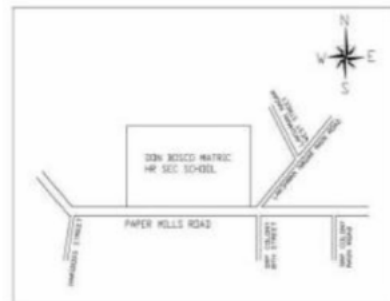

3. வாக்குச் சாவடியின் விவரங்கள்

<p>வாக்குச் சாவடியின் எண் மற்றும் பெயர் :</p> <p>111 - டான்போஸ்கோ மெட்ரிக்குலேசன் மேல்நிலைப்பள்ளி, பேப்பர் மில்ஸ் ரோடு, பெரவள்ளூர், சென்னை-600082</p> <p>வாக்குச் சாவடியின் முகவரி :</p> <p>டான்போஸ்கோ மெட்ரிக்குலேசன் மேல்நிலைப்பள்ளி, பேப்பர் மில்ஸ் ரோடு, பெரவள்ளூர், சென்னை-600082</p>	<p>வாக்குச் சாவடியின் வகைப்பாடு (ஆண்/பெண்/பொது)</p>	<p>பொது</p>
	<p>துணை வாக்குச் சாவடிகளின் எண்ணிக்கை :</p>	<p>0</p>

Google Map View

Polling Station Building Front View

Polling Station Front View

Cad View

Key MAP View

சட்டமன்றத் தொகுதியின் எண் மற்றும் பெயர் : 13-கொளத்தூர்
பிரிவு எண் மற்றும் பெயர் 1-பெரவள்ளூர் [வார்டு எண் 66]அண்ணல் காந்தி தெரு