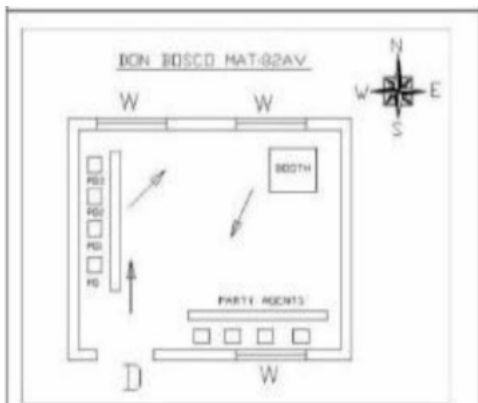

3. வாக்குச் சாவடியின் விவரங்கள்

<p>வாக்குச் சாவடியின் எண் மற்றும் பெயர் :</p> <p>111 - டான்போஸ்கோ மெட்ரிக்குலேசன் மேல்நிலைப்பள்ளி, பேப்பர் மில்ஸ் ரோடு, பெரவள்ளூர், சென்னை-600082</p> <p>வாக்குச் சாவடியின் முகவரி :</p> <p>டான்போஸ்கோ மெட்ரிக்குலேசன் மேல்நிலைப்பள்ளி, பேப்பர் மில்ஸ் ரோடு, பெரவள்ளூர், சென்னை-600082</p>	<p>வாக்குச் சாவடியின் வகைப்பாடு (ஆண்/பெண்/பொது)</p>	<p>பொது</p>
	<p>துணை வாக்குச் சாவடிகளின் எண்ணிக்கை :</p>	<p>0</p>

Google Map View

Polling Station Building Front View

Polling Station Front View

Cad View

Key MAP View

சட்டமன்றத் தொகுதியின் எண் மற்றும் பெயர் : 13-கொளத்தூர்
பிரிவு எண் மற்றும் பெயர் 1-பெரவள்ளூர் [வார்டு எண் 66]அண்ணல் காந்தி தெரு