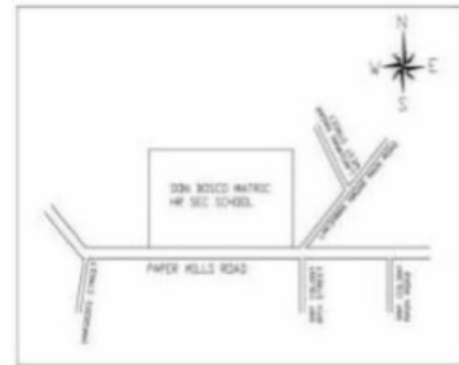

Key MAP View