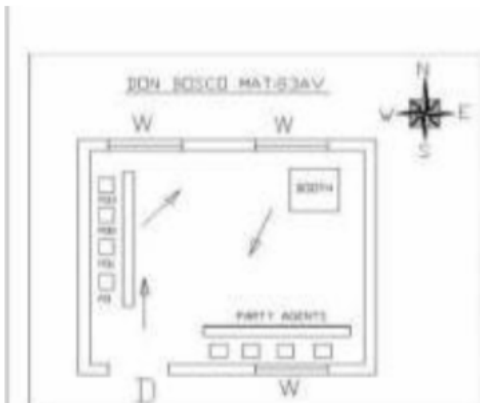

Google Map View

Polling Station Building Front View

Polling Station Front View

Cad View

Key MAP View

1 பெயர் : ஜான் சாமுவேல் தந்தை பெயர்: சாமுவேல் வீட்டு எண் : 1 வயது : 77 பாலினம் : ஆண் Photo is available	XOE0089888	2 பெயர் : ரவிச்சந்திரன் தந்தை பெயர்: கோதண்டராமன் வீட்டு எண் : 1 வயது : 63 பாலினம் : ஆண் Photo is available	KFD2636520	3 பெயர் : சாமுண்டல்வரி கணவர் பெயர்: ரவிச்சந்திரன் வீட்டு எண் : 1 வயது : 59 பாலினம் : பெண் Photo is available	KFD2636538
4 பெயர் : சிவகுமார் தந்தை பெயர்: கோதண்டராமன் வீட்டு எண் : 1 வயது : 59 பாலினம் : ஆண் Photo is available	KFD2637080	5 பெயர் : யாழ்மொழி கணவர் பெயர்: சிவகுமார் வீட்டு எண் : 1 வயது : 54 பாலினம் : பெண் Photo is available	KFD2637098	6 பெயர் : கிரேஸ்கிரிஸ்டினா தந்தை பெயர்: ஜான்சாமுவேல் வீட்டு எண் : 1 வயது : 41 பாலினம் : பெண் Photo is available	XOE0240457
7 பெயர் : எஸ்தர் கேத்தரின் தாயின் பெயர்: பிரேமா ஜான் சாமுவேல் வீட்டு எண் : 1 வயது : 37 பாலினம் : பெண் Photo is available	XOE0089870	8 பெயர் : பிரபாகரன் தந்தை பெயர்: சிவ குமார் வீட்டு எண் : 1 வயது : 32 பாலினம் : ஆண் Photo is available	XOE1401744	9 பெயர் : கோகுல் தந்தை பெயர்: சிவகுமார் வீட்டு எண் : 1 வயது : 30 பாலினம் : ஆண் Photo is available	XOE1401751
10 பெயர் : சந்தோஷ் தந்தை பெயர்: செல்வம் வீட்டு எண் : 1 வயது : 28 பாலினம் : ஆண் Photo is available	XOE1614072	11 பெயர் : சரஸ்வதி தந்தை பெயர்: ரவிசந்திரன் வீட்டு எண் : 1-7 வயது : 28 பாலினம் : பெண் Photo is available	XOE1712280	12 பெயர் : டில்லிராணி தந்தை பெயர்: ரவிசந்திரன் வீட்டு எண் : 1/7 வயது : 21 பாலினம் : பெண் Photo is available	XOE2578821
13 பெயர் : பாலசுப்பிரமணியன் தந்தை பெயர்: பெருமாள் வீட்டு எண் : 1-B வயது : 53 பாலினம் : ஆண் Photo is available	XOE0719120	14 பெயர் : மதியழகன் தந்தை பெயர்: கந்தசாமி வீட்டு எண் : 1 செல்லீஅமந் கோயில் 1ஸ்டீட்டெ வயது : 65 பாலினம் : ஆண் Photo is available	SWZ0507780	15 பெயர் : ராணி கணவர் பெயர்: மதியழகன் வீட்டு எண் : 1 செல்லீஅமந் கோயில் 1ஸ்டீட்டெ வயது : 63 பாலினம் : பெண் Photo is available	SWZ0508499
16 பெயர் : அல்லிமுத்து தந்தை பெயர்: பொன்னுசாமி வீட்டு எண் : 2 வயது : 73 பாலினம் : ஆண் Photo is available	KFD2763316	17 பெயர் : தேவகி கணவர் பெயர்: அல்லிமுத்து வீட்டு எண் : 2 வயது : 65 பாலினம் : பெண் Photo is available	XOE1613983	18 பெயர் : கலைவாணி கணவர் பெயர்: ரமேஷ் வீட்டு எண் : 2 வயது : 45 பாலினம் : பெண் Photo is available	KFD2765048
19 பெயர் : பூனம் சந்த் தந்தை பெயர்: மோஹன்லால் வீட்டு எண் : 2 வயது : 35 பாலினம் : ஆண் Photo is available	XOE0979195	20 பெயர் : பிலிப் சாம்சன் தந்தை பெயர்: பிரான்சிஸ் வீட்டு எண் : 2 வயது : 32 பாலினம் : ஆண் Photo is available	XOE1401769	#2 21 பெயர் : கோதண்டராமன் ஹ தாயின் பெயர்: மல்லிகா வீட்டு எண் : 2-2 வயது : 51 பாலினம் : ஆண் Photo is available	KFD3017068
22 பெயர் : காயத்ரி கணவர் பெயர்: கோதண்டராமன் வீட்டு எண் : 2-2 வயது : 47 பாலினம் : பெண் Photo is available	KFD3017035	#2 23 பெயர் : லட்சுமி நாராயணா ஆர் தந்தை பெயர்: ராஜா வீட்டு எண் : அடுக்கு வீடு எண் 2ஏ வயது : 24 பாலினம் : ஆண் Photo is available	XOE2502292	#2 24 பெயர் : கிறிஸ்டல் ப்ரிட்ஜிட் மேத்யூஸ் மி தாயின் பெயர்: வசந்தா பிரிட்ஜிட் வீட்டு எண் : 2b வயது : 30 பாலினம் : பெண் Photo is available	XOE1487685
25 பெயர் : ஷரண் கிரிஷேல் டி.கிருஸ் தந்தை பெயர்: சகாய கிளாரட் டி.கிருஸ் வீட்டு எண் : 2 பீ வயது : 24 பாலினம் : பெண் Photo is available	XOE2449908	26 பெயர் : விஜயகுமார் தந்தை பெயர்: மோகனவேல் வீட்டு எண் : 3 வயது : 47 பாலினம் : ஆண் Photo is available	XOE0089896	27 பெயர் : மோகனவேல் தந்தை பெயர்: சுந்தரமூர்த்தி வீட்டு எண் : 3-1 வயது : 81 பாலினம் : ஆண் Photo is available	KFD1767300
28 பெயர் : மல்லிகா கணவர் பெயர்: மோகனவேல் வீட்டு எண் : 3-1 வயது : 73 பாலினம் : பெண் Photo is available	KFD2639227	29 பெயர் : கோதை கணவர் பெயர்: ரமேஷ் வீட்டு எண் : 3-2 வயது : 49 பாலினம் : பெண் Photo is available	KFD2638773	30 பெயர் : பொழிலரசு தந்தை பெயர்: வெற்றியரசு வீட்டு எண் : 3-7a வயது : 52 பாலினம் : ஆண் Photo is available	XOE1712496