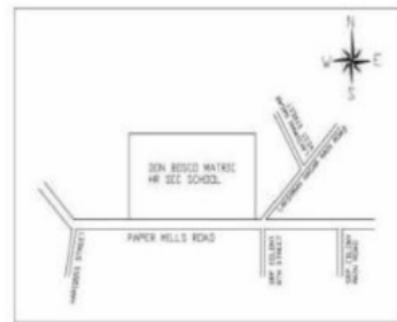

Key MAP View