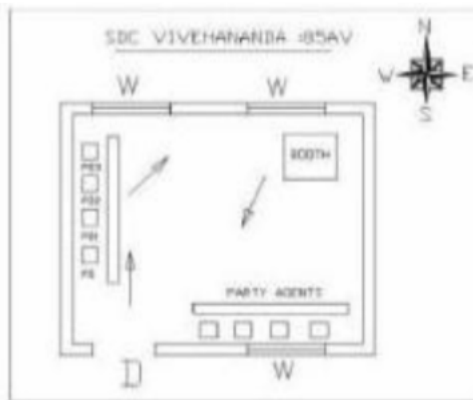

Google Map View

Polling Station Building Front View

Polling Station Front View

Cad View

Key MAP View

1 பெயர் : சங்கிதா தந்தை பெயர் : கார்த்திக்கேயன் வீட்டு எண் : 1-37 வயது : 29 பாலினம் : பெண் Photo is available	XOE1615780	2 பெயர் : சேக்முனிர் பாஷா தந்தை பெயர் : சேக்முகதீன்பாஷா வீட்டு எண் : 1A வயது : 70 பாலினம் : ஆண் Photo is available	XOE2169092	3 பெயர் : முபாரக் பேகம் கணவர் பெயர் : சேக்முனிர் பாஷா வீட்டு எண் : 1A வயது : 55 பாலினம் : பெண் Photo is available	KFD2728012
4 பெயர் : உமே ஈ ஈமான் தஸ்கீன் ச கணவர் பெயர் : கபீர் நவீத் சேக் முனிர் பாஷா வீட்டு எண் : 1ஏ வயது : 28 பாலினம் : பெண் Photo is available	XOE2639359	5 பெயர் : சமீர் நபில் தந்தை பெயர் : ஷேக் முனிர் பாஷா வீட்டு எண் : 1ஏ வயது : 24 பாலினம் : ஆண் Photo is available	XOE2367092	6 பெயர் : கபீர் நவீத் தந்தை பெயர் : ஷேக் முனிர் பாஷா வீட்டு எண் : 1-A வயது : 35 பாலினம் : ஆண் Photo is available	XOE0092411
7 பெயர் : கணேசன் தந்தை பெயர் : ராமசாமி வீட்டு எண் : 2-2 வயது : 48 பாலினம் : ஆண் Photo is available	KFD2720753	8 பெயர் : வினசி ஜெசிந்தோ திரேசா ஆ வி தந்தை பெயர் : வில்லியம் ம கு ஆ வீட்டு எண் : 2,என்டிஎன் ஹோம்ஸ் வயது : 21 பாலினம் : பெண் Photo is available	XOE2785483	9 பெயர் : பீ.ஜீ. விஷ்வா தந்தை பெயர் : கோபாலா கிருஷ்ணன் வீட்டு எண் : 3/100 வயது : 26 பாலினம் : ஆண் Photo is available	XOE1976836
10 பெயர் : சந்திரசேகரன் தீ தந்தை பெயர் : தீனதயாளன் வீட்டு எண் : 4 வயது : 74 பாலினம் : ஆண் Photo is available	XOE0789123	11 பெயர் : சாலி லூக்காஸ் கணவர் பெயர் : சம்பத் குமார் வீட்டு எண் : 4 வயது : 60 பாலினம் : பெண் Photo is available	RHI1104074	12 பெயர் : பெஞ்சமின் ஆர்ம்ஸ்ட்ராங் தந்தை பெயர் : ஏர்னஸ்ட் வீட்டு எண் : 4 வயது : 56 பாலினம் : ஆண் Photo is available	KFD2722247
13 பெயர் : மெர்ஸி ஜெஸி ஜெயக்கொடி தந்தை பெயர் : பெஞ்சமின் ஆர்ம்ஸ்ட்ராங் வீட்டு எண் : 4 வயது : 25 பாலினம் : பெண் Photo is available	XOE2417590	14 பெயர் : விக்டோரியாராணி கணவர் பெயர் : பெஞ்சமின் வீட்டு எண் : 4-1 வயது : 54 பாலினம் : பெண் Photo is available	KFD2722254	15 பெயர் : ராபின்சன் தந்தை பெயர் : ஏர்னஸ்ட் வீட்டு எண் : 4-1 வயது : 52 பாலினம் : ஆண் Photo is available	KFD1881135
16 பெயர் : ரூபெல்லா கணவர் பெயர் : ராபின்சன் வீட்டு எண் : 4-1 வயது : 50 பாலினம் : பெண் Photo is available	KFD2727881	17 பெயர் : வசந்தி கணவர் பெயர் : சந்திரசேகர் வீட்டு எண் : 4-2 வயது : 67 பாலினம் : பெண் Photo is available	KFD2725273	18 பெயர் : சர்மிளா தந்தை பெயர் : சந்திரசேகர் வீட்டு எண் : 4-2 வயது : 45 பாலினம் : பெண் Photo is available	KFD2725265
19 பெயர் : தமிழ்செல்வி கணவர் பெயர் : கணேசன் வீட்டு எண் : 5 வயது : 46 பாலினம் : பெண் Photo is available	XOE0092437	20 பெயர் : பவித்ரா கே கணவர் பெயர் : கார்த்திகேயன் வீட்டு எண் : 5, 1st cross street, வயது : 38 பாலினம் : பெண் Photo is available	XOE1885631	21 பெயர் : ஜகியா பாத்திமா தந்தை பெயர் : முஹம்மத் ஹீதாயதுல்லா ஷெரிஃப் வீட்டு எண் : 5 வயது : 25 பாலினம் : பெண் Photo is available	XOE2034957
22 பெயர் : முருகன் தந்தை பெயர் : கேசவராவ் வீட்டு எண் : 6 வயது : 47 பாலினம் : ஆண் Photo is available	XOE2535730	23 பெயர் : ஆவுடை அச்சி கணவர் பெயர் : முருகன் வீட்டு எண் : 6 வயது : 47 பாலினம் : பெண் Photo is available	XOE2535797	24 பெயர் : ரேணுகா இதரர் பெயர் : சுதர்சன் வீட்டு எண் : 6/3 வயது : 69 பாலினம் : பெண் Photo is available	KFD1511617
25 பெயர் : தங்கம் தந்தை பெயர் : சின்னையா வீட்டு எண் : 6C வயது : 71 பாலினம் : ஆண் Photo is available	KFD1880582	26 பெயர் : செல்வி கணவர் பெயர் : தங்கம் வீட்டு எண் : 6C வயது : 57 பாலினம் : பெண் Photo is available	KFD6718951	27 பெயர் : கற்பகரேவதி தந்தை பெயர் : தங்கம் வீட்டு எண் : 6C வயது : 43 பாலினம் : பெண் Photo is available	KFD2728582
28 பெயர் : ராக்கிரேணு தந்தை பெயர் : தங்கம் வீட்டு எண் : 6C வயது : 42 பாலினம் : பெண் Photo is available	KFD2728590	29 பெயர் : ரவி ச தந்தை பெயர் : சுப்பிரமணியம் வீட்டு எண் : 8 வயது : 54 பாலினம் : ஆண் Photo is available	XOE2754729	30 பெயர் : நிஷாந்தி ர தந்தை பெயர் : ரவி ச வீட்டு எண் : 8 வயது : 23 பாலினம் : பெண் Photo is available	XOE2754711