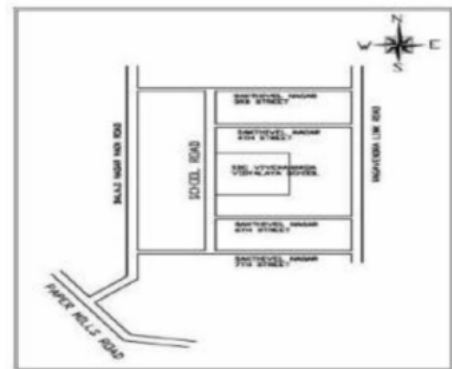

Key MAP View