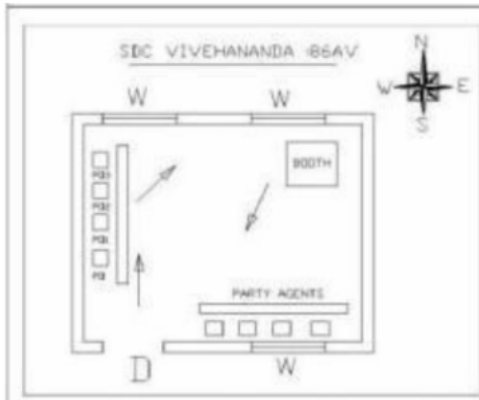

Nazri Naksha

Google Map View

Polling Station Building Front View

Polling Station Front View

Cad View

Key MAP View

1 பெயர் : தேவராஜலு தந்தை பெயர்: தேவராஜலு வீட்டு எண் : 1 வயது : 88 பாலினம் : ஆண்	KFD7181191 Photo is available	2 பெயர் : மீராபாய் கணவர் பெயர்: தேவராஜலு வீட்டு எண் : 1 வயது : 78 பாலினம் : பெண்	KFD7350796 Photo is available	3 பெயர் : பழனி தந்தை பெயர்: தனபால் வீட்டு எண் : 1 வயது : 50 பாலினம் : ஆண்	XOE0516138 Photo is available
4 பெயர் : ராணி கணவர் பெயர்: பழனி வீட்டு எண் : 1 வயது : 40 பாலினம் : பெண்	XOE0517284 Photo is available	5 பெயர் : ஜானகி கணவர் பெயர்: கோபாலன் வீட்டு எண் : 1-97 வயது : 78 பாலினம் : பெண்	XOE0720086 Photo is available	6 பெயர் : பிரகாஷ் தந்தை பெயர்: தேவராஜலு வீட்டு எண் : 1-97 வயது : 54 பாலினம் : ஆண்	XOE1078203 Photo is available
7 பெயர் : வீணா பிரியா கணவர் பெயர்: பிரகாஷ் வீட்டு எண் : 1-97 வயது : 45 பாலினம் : பெண்	XOE0536722 Photo is available	8 பெயர் : ஸீந்தி தந்தை பெயர்: பிரகாஷ் வீட்டு எண் : 1/97 வயது : 22 பாலினம் : பெண்	XOE2550317 Photo is available	S 9 பெயர் : ராதிகா தந்தை பெயர்: ராஜேஷ் வீட்டு எண் : 1ஏ-4, கேகே ஆர்கேட் அடுக்கு வீடு வயது : 33 பாலினம் : பெண்	IOR1015650 Photo is available
10 பெயர் : லதா கணவர் பெயர்: கிருஷ்ணமூர்த்தி வீட்டு எண் : 1-G-2 வயது : 45 பாலினம் : பெண்	KFD6888457 Photo is available	11 பெயர் : சீனிவாசன் தந்தை பெயர்: சீதாபதிராஜலு வீட்டு எண் : 2 வயது : 59 பாலினம் : ஆண்	KFD6600936 Photo is available	12 பெயர் : உஷா கணவர் பெயர்: சீனிவாசன் வீட்டு எண் : 2 வயது : 56 பாலினம் : பெண்	KFD6600944 Photo is available
13 பெயர் : வல்சலா கணவர் பெயர்: லக்ஷ்மிகுமார் வீட்டு எண் : 2 வயது : 54 பாலினம் : பெண்	XOE2147916 Photo is available	14 பெயர் : ரம்யாசாய் தந்தை பெயர்: லக்ஷ்மிகுமார் வீட்டு எண் : 2 வயது : 35 பாலினம் : பெண்	XOE0352708 Photo is available	15 பெயர் : பிவித்ரா தந்தை பெயர்: சீனிவாசன் வீட்டு எண் : 2 வயது : 32 பாலினம் : பெண்	XOE1280817 Photo is available
16 பெயர் : ராஜேந்திரன் தந்தை பெயர்: சுப்ரமணியம் வீட்டு எண் : 3 வயது : 65 பாலினம் : ஆண்	KFD2720902 Photo is available	17 பெயர் : செந்தில்குமார் தந்தை பெயர்: சுப்ரமணியம் வீட்டு எண் : 3 வயது : 53 பாலினம் : ஆண்	KFD2720456 Photo is available	18 பெயர் : சொர்ணலதா கணவர் பெயர்: செந்தில்குமார் வீட்டு எண் : 3 வயது : 48 பாலினம் : பெண்	KFD2720464 Photo is available
19 பெயர் : சங்கரி தந்தை பெயர்: இளங்கோ வீட்டு எண் : 3/30 வயது : 29 பாலினம் : பெண்	XOE2602423 Photo is available	20 பெயர் : பூஜா தந்தை பெயர்: செந்தில் குமார் வீட்டு எண் : 3/99 வயது : 23 பாலினம் : பெண்	XOE2451599 Photo is available	21 பெயர் : ரூப வர்ஷனி தந்தை பெயர்: ரமேஷ் ராஜன் வீட்டு எண் : 3/121 வயது : 23 பாலினம் : பெண்	XOE2546406 Photo is available
22 பெயர் : ராஜேஷ்குமார் தந்தை பெயர்: கோபிநாத் வீட்டு எண் : 4 வயது : 53 பாலினம் : ஆண்	KFD7057110 Photo is available	23 பெயர் : அன்னலக்ஷ்மி கணவர் பெயர்: பாபு வீட்டு எண் : 4-1 வயது : 73 பாலினம் : பெண்	KFD2729002 Photo is available	24 பெயர் : பரணிதரன் தந்தை பெயர்: பாபு வீட்டு எண் : 4-1 வயது : 52 பாலினம் : ஆண்	KFD2728483 Photo is available
25 பெயர் : பிரேமலதா கணவர் பெயர்: ராஜராஜன் வீட்டு எண் : 4-1 வயது : 50 பாலினம் : பெண்	KFD6965024 Photo is available	26 பெயர் : சுரேந்திரன் தந்தை பெயர்: பாபு வீட்டு எண் : 4-1 வயது : 49 பாலினம் : ஆண்	KFD2729796 Photo is available	27 பெயர் : சுஜாதா கணவர் பெயர்: பரணிதரன் வீட்டு எண் : 4-1 வயது : 49 பாலினம் : பெண்	KFD2729754 Photo is available
28 பெயர் : வினோதகண்ணா தந்தை பெயர்: பாபு வீட்டு எண் : 4-1 வயது : 45 பாலினம் : ஆண்	KFD2728145 Photo is available	29 பெயர் : வினோதினி தந்தை பெயர்: பாபு வீட்டு எண் : 4-1 வயது : 42 பாலினம் : பெண்	KFD2729762 Photo is available	30 பெயர் : சசிகலா கணவர் பெயர்: ராஜேஷ் வீட்டு எண் : 4-1 வயது : 42 பாலினம் : பெண்	XOE1281526 Photo is available