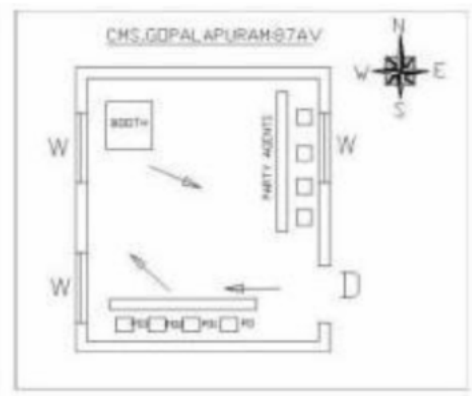

Google Map View

Polling Station Building Front View

Polling Station Front View

Cad View

Key MAP View

1 பெயர் : முருகராஜ பாண்டியன் தந்தை பெயர்: தர்மராஜ் வீட்டு எண் : 1 வயது : 48 பாலினம் : ஆண்	XOE0241307 Photo is available	2 பெயர் : புனிதாதேவி கணவர் பெயர்: முருகராஜபாண்டியன் வீட்டு எண் : 1 வயது : 43 பாலினம் : பெண்	XOE0241356 Photo is available	3 பெயர் : கார்த்திகேயன் தந்தை பெயர்: ராமசந்திரன் வீட்டு எண் : 1 வயது : 37 பாலினம் : ஆண்	XOE0093336 Photo is available
4 பெயர் : ராகுல் தந்தை பெயர்: முருக ராஜ பாண்டியன் வீட்டு எண் : 1 வயது : 20 பாலினம் : ஆண்	XOE2697803 Photo is available	5 பெயர் : ஜார்ஜ் தந்தை பெயர்: சேவியர் வீட்டு எண் : 1-2 வயது : 63 பாலினம் : ஆண்	XOE2154144 Photo is available	6 பெயர் : விஜயலட்சுமி கணவர் பெயர்: ஜார்ஜ் வீட்டு எண் : 1-2 வயது : 54 பாலினம் : பெண்	KFD2747723 Photo is available
7 பெயர் : சுனிதா கணவர் பெயர்: உதயகுமார் வீட்டு எண் : 1-4 வயது : 50 பாலினம் : பெண்	KFD2741023 Photo is available	8 பெயர் : பார்வதி கணவர் பெயர்: ராமச்சந்திரன் வீட்டு எண் : 1-5 வயது : 64 பாலினம் : பெண்	KFD2741528 Photo is available	9 பெயர் : ஆஷாமேரி தந்தை பெயர்: ஜார்ஜ் வீட்டு எண் : 1A வயது : 36 பாலினம் : பெண்	XOE0519140 Photo is available
10 பெயர் : சோபியா தந்தை பெயர்: ஜார்ஜ் வீட்டு எண் : 1A வயது : 34 பாலினம் : பெண்	XOE0518878 Photo is available	11 பெயர் : அகிலா குயின்மேரி தந்தை பெயர்: தேவதாஸ் வீட்டு எண் : 1A வயது : 32 பாலினம் : பெண்	XOE1489244 Photo is available	12 பெயர் : கார்த்திக் தந்தை பெயர்: ராயப்பன் வீட்டு எண் : 1 எ வயது : 24 பாலினம் : ஆண்	XOE2452084 Photo is available
13 பெயர் : அமுல் கணவர் பெயர்: பிரசன்ட் வீட்டு எண் : 2 வயது : 41 பாலினம் : பெண்	XOE1713908 Photo is available	14 பெயர் : ம சதீஷ் தந்தை பெயர்: மணி வீட்டு எண் : 2 வயது : 40 பாலினம் : ஆண்	XOE1713833 Photo is available	15 பெயர் : மரியம்மாள் கணவர் பெயர்: வெங்கட்டய்யா வீட்டு எண் : 2 வயது : 38 பாலினம் : பெண்	XOE1713981 Photo is available
16 பெயர் : பரமேஸ்வரி கணவர் பெயர்: சுப்பிரமணி வீட்டு எண் : 2 வயது : 37 பாலினம் : பெண்	XOE0904243 Photo is available	17 பெயர் : கார்த்திக் தந்தை பெயர்: ரங்கநாதன் வீட்டு எண் : 2 வயது : 33 பாலினம் : ஆண்	XOE0904672 Photo is available	18 பெயர் : அருண்பாண்டியன் தந்தை பெயர்: எம்ரோஸ் வீட்டு எண் : 2 வயது : 33 பாலினம் : ஆண்	XOE0904813 Photo is available
19 பெயர் : திவ்யா கணவர் பெயர்: முருகன் வீட்டு எண் : 2 வயது : 32 பாலினம் : பெண்	XOE2393650 Photo is available	20 பெயர் : நாராயணன் தந்தை பெயர்: குமாரி வீட்டு எண் : 2 வயது : 31 பாலினம் : ஆண்	XOE1078401 Photo is available	21 பெயர் : கோபாலகிருஷ்ணன் தந்தை பெயர்: ராஜமோகன் வீட்டு எண் : 2 வயது : 29 பாலினம் : ஆண்	XOE1713643 Photo is available
22 பெயர் : ரூபினி கணவர் பெயர்: சதீஷ் வீட்டு எண் : 2 வயது : 29 பாலினம் : பெண்	XOE1999457 Photo is available	23 பெயர் : பி. கார்த்திகேயன் தாயின் பெயர்: பி.புஷ்ப வீட்டு எண் : 2 வயது : 26 பாலினம் : ஆண்	XOE1992171 Photo is available	24 பெயர் : நந்த குமார் தந்தை பெயர்: சுந்தர் ராஜ் வீட்டு எண் : 2 வயது : 26 பாலினம் : ஆண்	XOE2041911 Photo is available
#2 25 பெயர் : மோனிகா கோ தந்தை பெயர்: கோபிநாத் வீட்டு எண் : 2 வயது : 25 பாலினம் : பெண்	XOE2024099 Photo is available	26 பெயர் : அஸ்வதி தந்தை பெயர்: உதயகுமார் வீட்டு எண் : 2 வயது : 25 பாலினம் : பெண்	XOE2750651 Photo is available	27 பெயர் : பவானி தந்தை பெயர்: பாலமுருகன் வீட்டு எண் : 2 வயது : 24 பாலினம் : பெண்	XOE2446854 Photo is available
28 பெயர் : அரவிந்த் உ தந்தை பெயர்: உதயகுமார் வீட்டு எண் : 2 வயது : 21 பாலினம் : ஆண்	XOE2752095 Photo is available	29 பெயர் : உதயகுமார் கி தந்தை பெயர்: கிருஷ்ணமூர்த்தி வீட்டு எண் : 2/2 வயது : 56 பாலினம் : ஆண்	XOE2750727 Photo is available	30 பெயர் : தமிழ் செல்வி கணவர் பெயர்: விஜய குமார் வீட்டு எண் : 2-2 வயது : 36 பாலினம் : பெண்	XOE1713718 Photo is available