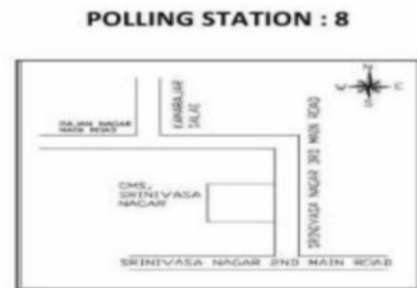

Google Map View

Polling Station Building Front View

Polling Station Front View

Cad View

Key MAP View

சட்டமன்றத் தொகுதியின் எண் மற்றும் பெயர் : 13-கொளத்தூர்
பிரிவு எண் மற்றும் பெயர் 1-கொளத்தூர் [வார்டு எண் 64] மக்காராம் தோட்டம் பெருமாள் கோயில் தெரு