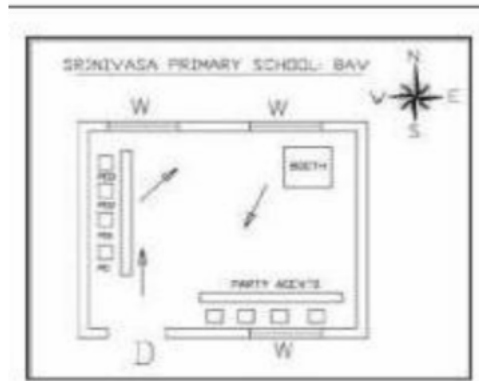

Google Map View

Polling Station Building Front View

Polling Station Front View

Cad View

Key MAP View

சட்டமன்றத் தொகுதியின் எண் மற்றும் பெயர் : 13-கொளத்தூர்
பிரிவு எண் மற்றும் பெயர் 1-கொளத்தூர் [வார்டு எண் 64] மக்காராம் தோட்டம் பெருமாள் கோயில் தெரு