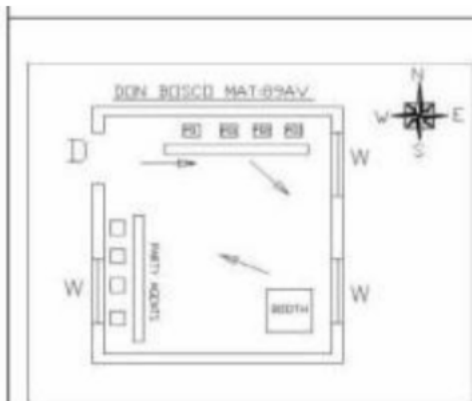

வாக்காளர் பதிவு அலுவலரின்
கையொப்பம்

Nazri Naksha

Google Map View

Polling Station Building Front View

Polling Station Front View

Cad View

Key MAP View

| | | | | | |
|---|------------|---|------------|---|------------|
| 1 பெயர் : ரவி தந்தை பெயர்: தயாளன் வீட்டு எண் : 1 வயது : 59 பாலினம் : ஆண் Photo is available | XOE0215467 | 2 பெயர் : ஜெய்சங்கர் தந்தை பெயர்: சின்னசாமி வீட்டு எண் : 1 வயது : 55 பாலினம் : ஆண் Photo is available | XOE0521526 | 3 பெயர் : மோட்சம் கணவர் பெயர்: ரமேஷ்பாபு வீட்டு எண் : 1 வயது : 48 பாலினம் : பெண் Photo is available | XOE0521252 |
| 4 பெயர் : சரளா கணவர் பெயர்: ஜெய்சங்கர் வீட்டு எண் : 1 வயது : 46 பாலினம் : பெண் Photo is available | XOE0520924 | 5 பெயர் : பிரபு தந்தை பெயர்: வெங்கட்ராமன் வீட்டு எண் : 3 வயது : 44 பாலினம் : ஆண் Photo is available | XOE0095356 | 6 பெயர் : காயத்ரி தந்தை பெயர்: முரளிதரன் வீட்டு எண் : 3 வயது : 26 பாலினம் : பெண் Photo is available | XOE1997659 |
| 7 பெயர் : ஜனனி பி தந்தை பெயர்: பிரபு வி வீட்டு எண் : 3 வயது : 19 பாலினம் : பெண் Photo is available | XOE2805794 | 8 பெயர் : வெங்கட்ராமன் தந்தை பெயர்: குப்புசாமி வீட்டு எண் : 3-1 வயது : 69 பாலினம் : ஆண் Photo is available | KFD2764991 | 9 பெயர் : சும்பம்மாள் கணவர் பெயர்: வெங்கட்ராமன் வீட்டு எண் : 3-1 வயது : 66 பாலினம் : பெண் Photo is available | KFD6860373 |
| 10 பெயர் : காமாட்சி கணவர் பெயர்: சங்கர் வீட்டு எண் : 3-1 வயது : 49 பாலினம் : பெண் Photo is available | XOE2171494 | 11 பெயர் : கார்த்திகேயன் தந்தை பெயர்: பாலசுப்பிரமணியம் வீட்டு எண் : 4 வயது : 54 பாலினம் : ஆண் Photo is available | XOE0905281 | 12 பெயர் : கார்த்திகா கணவர் பெயர்: கார்த்திகேயன் வீட்டு எண் : 4 வயது : 51 பாலினம் : பெண் Photo is available | XOE0905455 |
| 13 பெயர் : சின்னப்பா தந்தை பெயர்: செங்கையா வீட்டு எண் : 4 வயது : 48 பாலினம் : ஆண் Photo is available | XOE1283944 | 14 பெயர் : கலாவதி கணவர் பெயர்: சின்னப்பா வீட்டு எண் : 4 வயது : 45 பாலினம் : பெண் Photo is available | XOE1283936 | 15 பெயர் : முனுசாமி தந்தை பெயர்: ராதாகிருஷ்ணன் வீட்டு எண் : 5 வயது : 60 பாலினம் : ஆண் Photo is available | XOE2171502 |
| 16 பெயர் : ராஜலட்சுமி கணவர் பெயர்: முனுசாமி வீட்டு எண் : 5 வயது : 58 பாலினம் : பெண் Photo is available | KFD2764447 | 17 பெயர் : சரஸ்வதி கணவர் பெயர்: முனுசாமி வீட்டு எண் : 5 வயது : 55 பாலினம் : பெண் Photo is available | XOE2171510 | 18 பெயர் : சைலஜா தந்தை பெயர்: முனுசாமி வீட்டு எண் : 5 வயது : 34 பாலினம் : பெண் Photo is available | XOE1079938 |
| 19 பெயர் : பிரீத்தி தந்தை பெயர்: முனுஸ்வாமி முனுஸ்வாமி வீட்டு எண் : 5 வயது : 28 பாலினம் : பெண் Photo is available | XOE1911718 | 20 பெயர் : மனிஷா தந்தை பெயர்: சங்கர் வீட்டு எண் : 5 வயது : 28 பாலினம் : பெண் Photo is available | XOE2489631 | 21 பெயர் : மகாலட்சுமி கணவர் பெயர்: ராகவய்யா வீட்டு எண் : 6 வயது : 71 பாலினம் : பெண் Photo is available | KFD6860472 |
| 22 பெயர் : லலிதா கணவர் பெயர்: கங்கைய்யா வீட்டு எண் : 6 வயது : 54 பாலினம் : பெண் Photo is available | XOE0521831 | 23 பெயர் : பாபு தந்தை பெயர்: ராகவய்யா வீட்டு எண் : 6 வயது : 46 பாலினம் : ஆண் Photo is available | KFD7033020 | 24 பெயர் : ஆறுமுகம் தந்தை பெயர்: அப்பாவு வீட்டு எண் : 8-2 வயது : 51 பாலினம் : ஆண் Photo is available | KFD2766681 |
| 25 பெயர் : ஜோதி கணவர் பெயர்: ஆறுமுகம் வீட்டு எண் : 8-2 வயது : 47 பாலினம் : பெண் Photo is available | KFD2764686 | 26 பெயர் : முரளிதரன் தந்தை பெயர்: சுப்பிரமணி வீட்டு எண் : 8/10 எண் வயது : 47 பாலினம் : ஆண் Photo is available | XOE2744928 | 27 பெயர் : வாசுகி கணவர் பெயர்: முரளிதரன் வீட்டு எண் : 8/10 எண் வயது : 37 பாலினம் : பெண் Photo is available | XOE2761393 |
| 28 பெயர் : ஆதியய்யா தந்தை பெயர்: முனுயப்பா வீட்டு எண் : 9 வயது : 65 பாலினம் : ஆண் Photo is available | XOE2171528 | 29 பெயர் : அசோக் தந்தை பெயர்: ஆதியய்யா வீட்டு எண் : 9 வயது : 43 பாலினம் : ஆண் Photo is available | KFD2764660 | 30 பெயர் : அனிதா தந்தை பெயர்: ஆதியய்யா வீட்டு எண் : 9 வயது : 40 பாலினம் : பெண் Photo is available | KFD2764652 |