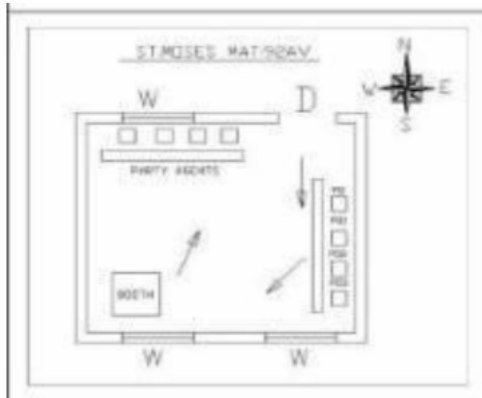

Google Map View

Polling Station Building Front View

Polling Station Front View

Cad View

Key MAP View

1 பெயர் : மணிமாறன் தந்தை பெயர்: தமிழ்மணி வீட்டு எண் : 1 வயது : 39 பாலினம் : ஆண் Photo is available	XOE0355412	2 பெயர் : ஐஸ்வர்யா தந்தை பெயர்: மணிமாறன் வீட்டு எண் : 1 வயது : 35 பாலினம் : பெண் Photo is available	XOE1715143	3 பெயர் : தமிழ்மணி தந்தை பெயர்: சப்பை வீட்டு எண் : 1-1 வயது : 71 பாலினம் : ஆண் Photo is available	KFD1687565
4 பெயர் : வசந்தி கணவர் பெயர்: தமிழ்மணி வீட்டு எண் : 1-1 வயது : 64 பாலினம் : பெண் Photo is available	KFD1686039	5 பெயர் : மணிவண்ணன் தந்தை பெயர்: தமிழ்மணி வீட்டு எண் : 1-1 வயது : 44 பாலினம் : ஆண் Photo is available	KFD2701407	6 பெயர் : பிரம்மையா தந்தை பெயர்: சிவராமையா வீட்டு எண் : 1-2 வயது : 68 பாலினம் : ஆண் Photo is available	KFD2694388
7 பெயர் : எங்கம்மா கணவர் பெயர்: பிரம்மையா வீட்டு எண் : 1-2 வயது : 61 பாலினம் : பெண் Photo is available	KFD2692309	8 பெயர் : தன்யன் தந்தை பெயர்: ஆனந்தர் வீட்டு எண் : 1-3 வயது : 67 பாலினம் : ஆண் Photo is available	XOE2164341	9 பெயர் : லக்ஷ்மிதேவி தந்தை பெயர்: தன்யன் வீட்டு எண் : 1-3 வயது : 63 பாலினம் : ஆண் Photo is available	XOE2164358
10 பெயர் : தீபராமன் தந்தை பெயர்: தன்யன் வீட்டு எண் : 1-3 வயது : 41 பாலினம் : ஆண் Photo is available	KFD2690220	11 பெயர் : உதய குமார் தந்தை பெயர்: இளங்கோவன் வீட்டு எண் : 2 வயது : 39 பாலினம் : ஆண் Photo is available	XOE0242875	12 பெயர் : சதீஷ் தந்தை பெயர்: இளங்கோவன் வீட்டு எண் : 2 வயது : 37 பாலினம் : ஆண் Photo is available	XOE0525477
13 பெயர் : ரேவதி கணவர் பெயர்: உதயகுமார் வீட்டு எண் : 2 வயது : 35 பாலினம் : பெண் Photo is available	XOE2700706	14 பெயர் : லோகேஷ் தந்தை பெயர்: மதிவாணன் வீட்டு எண் : 2 வயது : 33 பாலினம் : ஆண் Photo is available	XOE0909713	15 பெயர் : இளங்கோவன் தந்தை பெயர்: மார்கண்டன் வீட்டு எண் : 2-1 வயது : 69 பாலினம் : ஆண் Photo is available	XOE2164366
16 பெயர் : தமிழ்செல்வி கணவர் பெயர்: இளங்கோவன் வீட்டு எண் : 2-1 வயது : 65 பாலினம் : பெண் Photo is available	XOE2164374	17 பெயர் : ரமேஷ் தந்தை பெயர்: இளங்கோவன் வீட்டு எண் : 2-1 வயது : 40 பாலினம் : ஆண் Photo is available	KFD2698207	18 பெயர் : சாந்தி கணவர் பெயர்: மதிவாணன் வீட்டு எண் : 2-2 வயது : 62 பாலினம் : பெண் Photo is available	XOE2164382
19 பெயர் : மோகன்குமார் தந்தை பெயர்: கோவிந்தராஜன் வீட்டு எண் : 3 வயது : 32 பாலினம் : ஆண் Photo is available	XOE0910216	20 பெயர் : கோவிந்தராஜன் தந்தை பெயர்: கண்ணையிள்ளை வீட்டு எண் : 3-1 வயது : 69 பாலினம் : ஆண் Photo is available	XOE2164390	21 பெயர் : பத்மாவதி கணவர் பெயர்: கோவிந்தராஜன் வீட்டு எண் : 3-1 வயது : 54 பாலினம் : பெண் Photo is available	KFD2696680
22 பெயர் : செல்வம் தந்தை பெயர்: செங்கப்பன் வீட்டு எண் : 4 வயது : 66 பாலினம் : ஆண் Photo is available	XOE0909762	23 பெயர் : அருஞ்சுனைபாண்டியன் தந்தை பெயர்: கருப்பசாமி வீட்டு எண் : 5 வயது : 79 பாலினம் : ஆண் Photo is available	KFD7142284	24 பெயர் : விஜயராணி கணவர் பெயர்: அருஞ்சுனைபாண்டியன் வீட்டு எண் : 5 வயது : 71 பாலினம் : பெண் Photo is available	XOE2164408
25 பெயர் : தாலாமுத்து தந்தை பெயர்: அருஞ்சுனைபாண்டியன் வீட்டு எண் : 5 வயது : 49 பாலினம் : ஆண் Photo is available	KFD6715114	26 பெயர் : கனிமொழி தந்தை பெயர்: தாளமுத்து வீட்டு எண் : 5 வயது : 41 பாலினம் : பெண் Photo is available	XOE1715119	27 பெயர் : திருக்குமரன் தா தந்தை பெயர்: தாலாமுத்து வீட்டு எண் : 5 வயது : 19 பாலினம் : ஆண் Photo is available	XOE2764249
28 பெயர் : டிக்கூஸ் தந்தை பெயர்: ஜான் டி சல்வா வீட்டு எண் : 6 வயது : 61 பாலினம் : ஆண் Photo is available	XOE0910166	29 பெயர் : ஜெசிந்தா கணவர் பெயர்: டிக்கூஸ் வீட்டு எண் : 6 வயது : 53 பாலினம் : பெண் Photo is available	XOE0910174	30 பெயர் : டிசோசா தந்தை பெயர்: டிக்கூஸ் வீட்டு எண் : 6 வயது : 34 பாலினம் : ஆண் Photo is available	XOE0722785