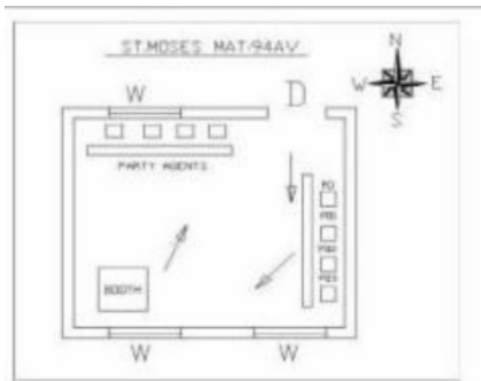

கையொப்பம்

Nazri Naksha

Google Map View

Polling Station Building Front View

Polling Station Front View

Cad View

Key MAP View

|  |            |  |            |   |            |
|--|------------|--|------------|---|------------|
| 1<br>பெயர் : சுப்பிரமணி<br>தந்தை பெயர்: கணபதி<br>வீட்டு எண் : 1<br>வயது : 84 பாலினம் : ஆண்<br>Photo is available               | XOE2165025 | 2<br>பெயர் : செந்தாமரை<br>கணவர் பெயர்: சாமி<br>வீட்டு எண் : 1<br>வயது : 62 பாலினம் : பெண்<br>Photo is available              | XOE0912196 | 3<br>பெயர் : செல்வம்<br>தந்தை பெயர்: சுப்பிரமணி<br>வீட்டு எண் : 1<br>வயது : 52 பாலினம் : ஆண்<br>Photo is available        | FBC1955954 |
| 4<br>பெயர் : சரவணன்<br>தந்தை பெயர்: சுப்பிரமணி<br>வீட்டு எண் : 1<br>வயது : 47 பாலினம் : ஆண்<br>Photo is available              | KFD2695831 | 5<br>பெயர் : பிரபு<br>தந்தை பெயர்: செந்தாமரை<br>வீட்டு எண் : 1<br>வயது : 42 பாலினம் : ஆண்<br>Photo is available              | XOE0913152 | 6<br>பெயர் : பி மகேஸ்வரன்<br>தந்தை பெயர்: ஸ் பழனி<br>வீட்டு எண் : 1<br>வயது : 19 பாலினம் : ஆண்<br>Photo is available      | XOE2744183 |
| 7<br>பெயர் : ரமேஷ் பாபு<br>தந்தை பெயர்: எத்திராஜீலு<br>வீட்டு எண் : 2<br>வயது : 55 பாலினம் : ஆண்<br>Photo is available         | XOE1087691 | 8<br>பெயர் : மைதிலி<br>கணவர் பெயர்: ரமேஷ் பாபு<br>வீட்டு எண் : 2<br>வயது : 55 பாலினம் : பெண்<br>Photo is available           | XOE1087709 | 9<br>பெயர் : சஞ்ஜனா<br>தந்தை பெயர்: ரமேஷ் பாபு<br>வீட்டு எண் : 2<br>வயது : 27 பாலினம் : பெண்<br>Photo is available        | XOE2415974 |
| 10<br>பெயர் : நிவேதிதா<br>தந்தை பெயர்: ரமேஷ்பாபு ரமேஷ்பாபு<br>வீட்டு எண் : 2<br>வயது : 20 பாலினம் : பெண்<br>Photo is available | XOE2639565 | 11<br>பெயர் : உஷாராணி<br>கணவர் பெயர்: வெங்கடேசன்<br>வீட்டு எண் : 2-35<br>வயது : 51 பாலினம் : பெண்<br>Photo is available      | XOE0529255 | 12<br>பெயர் : பார்த்திபன்<br>தந்தை பெயர்: ஷண்முகம்<br>வீட்டு எண் : 2/35<br>வயது : 44 பாலினம் : ஆண்<br>Photo is available  | XOE1969658 |
| 13<br>பெயர் : சசி குமார்<br>தந்தை பெயர்: வெங்கடேசன்<br>வீட்டு எண் : 2-35<br>வயது : 31 பாலினம் : ஆண்<br>Photo is available      | XOE1088996 | 14<br>பெயர் : திலகவதி<br>கணவர் பெயர்: டில்லி பாட்சா<br>வீட்டு எண் : 3<br>வயது : 71 பாலினம் : பெண்<br>Photo is available      | XOE0724294 | 15<br>பெயர் : தாமரைச் செல்வி<br>கணவர் பெயர்: அன்பழகன்<br>வீட்டு எண் : 3<br>வயது : 67 பாலினம் : பெண்<br>Photo is available | XOE0911560 |
| 16<br>பெயர் : நித்தியவேலு<br>தந்தை பெயர்: டில்லி பாட்சா<br>வீட்டு எண் : 3<br>வயது : 49 பாலினம் : ஆண்<br>Photo is available     | XOE0724302 | 17<br>பெயர் : சுரேஷ் குமார்<br>தந்தை பெயர்: டில்லி பாட்சா<br>வீட்டு எண் : 3<br>வயது : 47 பாலினம் : ஆண்<br>Photo is available | XOE0724286 | 18<br>பெயர் : ஞானவேல்<br>தந்தை பெயர்: அன்பழகன்<br>வீட்டு எண் : 3<br>வயது : 46 பாலினம் : ஆண்<br>Photo is available         | XOE0911008 |
| 19<br>பெயர் : சரிதா<br>கணவர் பெயர்: கோதண்டன்<br>வீட்டு எண் : 3<br>வயது : 44 பாலினம் : பெண்<br>Photo is available               | XOE2165041 | 20<br>பெயர் : ரதிதேவி<br>கணவர் பெயர்: நித்தியவேலு<br>வீட்டு எண் : 3<br>வயது : 42 பாலினம் : பெண்<br>Photo is available        | XOE1088095 | 21<br>பெயர் : கோதண்டன்<br>தந்தை பெயர்: டில்லிபாட்சா<br>வீட்டு எண் : 3-2<br>வயது : 51 பாலினம் : ஆண்<br>Photo is available  | XOE2165058 |
| 22<br>பெயர் : வசந்தராகவன்<br>தந்தை பெயர்: ஆதிசேசவன்<br>வீட்டு எண் : 3a<br>வயது : 75 பாலினம் : ஆண்<br>Photo is available        | XOE1088152 | 23<br>பெயர் : ஜமுனா<br>கணவர் பெயர்: வசந்தராகவன்<br>வீட்டு எண் : 3a<br>வயது : 70 பாலினம் : பெண்<br>Photo is available         | XOE1087410 | 24<br>பெயர் : சிவகுமார்<br>தந்தை பெயர்: வசந்தராகவன்<br>வீட்டு எண் : 3a<br>வயது : 48 பாலினம் : ஆண்<br>Photo is available   | XOE1088483 |
| 25<br>பெயர் : லதா<br>கணவர் பெயர்: சிவகுமார்<br>வீட்டு எண் : 3-a<br>வயது : 42 பாலினம் : பெண்<br>Photo is available              | XOE1288935 | 26<br>பெயர் : இரமேஷ்<br>தந்தை பெயர்: ஓபல்ரெட்டி<br>வீட்டு எண் : 4-1<br>வயது : 50 பாலினம் : ஆண்<br>Photo is available         | XOE2165074 | 27<br>பெயர் : நாராயணம்மாள்<br>தந்தை பெயர்: இரமேஷ்<br>வீட்டு எண் : 4-1<br>வயது : 46 பாலினம் : பெண்<br>Photo is available   | KFD7143654 |
| 28<br>பெயர் : உஷா<br>கணவர் பெயர்: நந்துகோபலன்<br>வீட்டு எண் : 5<br>வயது : 63 பாலினம் : பெண்<br>Photo is available              | XOE0243089 | 29<br>பெயர் : சஜீத் குமார்<br>தந்தை பெயர்: கருணாகரன்<br>வீட்டு எண் : 5<br>வயது : 43 பாலினம் : பெண்<br>Photo is available     | XOE1764562 | 30<br>பெயர் : சாமுண்டவரி<br>கணவர் பெயர்: சஜீத் குமார்<br>வீட்டு எண் : 5<br>வயது : 36 பாலினம் : பெண்<br>Photo is available | XOE1764513 |